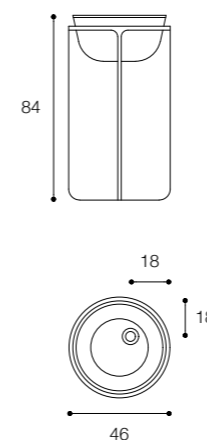

CONTROSTAMPO

DESIGN DARIO GAUDIO + VITTORIO VENEZIA

Lavabo freestanding in cristalplant biobased
Freestanding washbasin in biobased cristalplant

Larghezza / Length
46 cm

Altezza / Height
84 cm

Profondità / Depth
46 cm

Larghezza / Length
170 cm

Altezza / Height
52 cm

Profondità / Depth
88 cm

Listino prezzi / Price list — p. 548
Colori disponibili / Available colors — p. 224 ●

BATHWORLD

201 Henderson Road #03-15, APEX@Henderson, Singapore 159545 T:+65 6352 2202 E : sales@bathworld.net