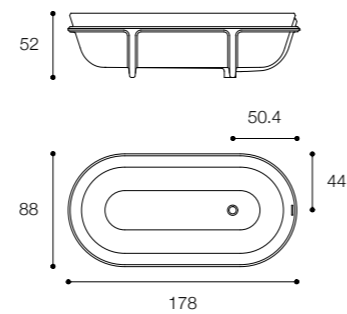

CONTROSTAMPO

DESIGN DARIO GAUDIO + VITTORIO VENEZIA

Lavabo freestanding in cristalplant biobased
Freestanding washbasin in biobased cristalplant

Larghezza / Length
46 cm

Altezza / Height
84 cm

Profondità / Depth
46 cm

Larghezza / Length
170 cm

Altezza / Height
52 cm

Profondità / Depth
88 cm

Listino prezzi / Price list — p. 548
Colori disponibili / Available colors — p. 224 ●

BATHWORLD

201 Henderson Road #03-15, APEX@Henderson, Singapore 159545 T:+65 6352 2202 E : sales@bathworld.net