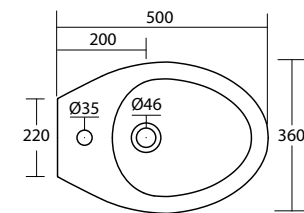

Art. VRS

Wc 58x39xh42 con scarico S
Wc 58x39xh42 with S waste