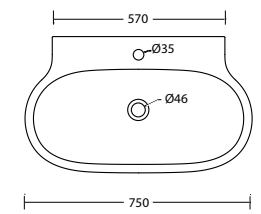

Bianca

Art. VBSP

Wc 55x36xh42 con scarico P trasformabile a S tramite curva tecnica in plastica
Wc 55x36xh42 with P waste transformable to an S waste through a technical curve in plastic

172

Art. BB

Bidet monoforo 51x36xh42
Bidet 51x36xh42 single taphole

Art. VBMSP

Wc monoblocco 65x36xh83 con scarico P trasformabile a S tramite curva tecnica in plastica
Wc monoblock 65x36xh83 with P waste transformable to an S waste through a technical curve in plastic

Art. LB 60

Lavabo 60x45 - rubinetteria monoforo installazione sospesa o su colonna
Washbasin 63x50 - one taphole wall hung or pedestal

Art. LB 75

Lavabo 75x45 - rubinetteria monoforo installazione sospesa o su colonna
Washbasin 75x50 - one taphole wall hung or pedestal

Art. CA

Colonna 14x15,5xh72 adattabile su tutta la serie dei lavabi Aliseo
Column 14x15,5xh72

Art. SCA

Semicolonna 35,5x26xh34 adattabile su tutta la serie dei lavabi Aliseo
Semicolumn 35,5x26xh34

173