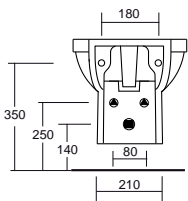

Art. BIS

Bidet 51x36 sospeso
Wall mounted Bidet 51x36

Art. BI

Bidet monoforo 51x36x42
Bidet 51x36x42 single taphole