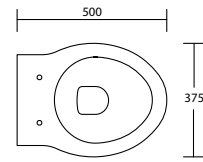

Art. CA

Colonna 14x15,5xh72 adattabile su tutta la serie dei lavabi Aliseo
Column 14x15,5xh72

Art. SCA

Semicolonna 35,5x26xh34 adattabile su tutta la serie dei lavabi Aliseo
Semicolumn 35,5x26xh34

173

soft