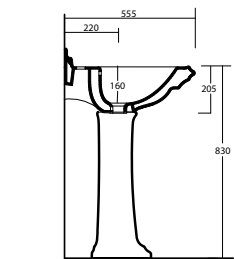

Art. LR75

Lavabo 75x55,5 - rubinetteria monoforo installazione sospesa
Washbasin 75x55,5 - one taphole wall hung

(su richiesta 3 fori)

lavabi

Art. LIS55 - Iceberg55

Lavabo 55x50 - rubinetteria monoforo, installazione sospesa
Washbasin 55x50 - one taphole, wall hung installation