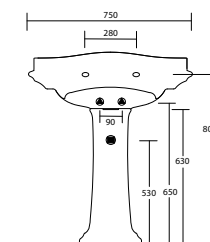

Art. LR75

Lavabo 75x55,5 - rubinetteria monoforo installazione sospesa
Washbasin 75x55,5 - one taphole wall hung

(su richiesta 3 fori)

lavabi

Art. LIS55 - Iceberg55

Lavabo 55x50 - rubinetteria monoforo, installazione sospesa
Washbasin 55x50 - one taphole, wall hung installation