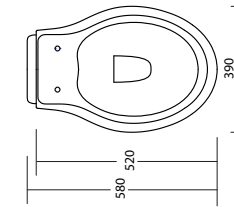

SOLO PALLET INTERI

Art. BEI

Bidet monoforo 50x36xh42
Bidet 50x36xh42 single taphole

SOLO PALLET INTERI

Art. VRS

Wc 58x39xh42 con scarico S
Wc 58x39xh42 with S waste

Art. BR

Bidet monoforo 55x36xh42
Bidet 55x36xh42 single taphole