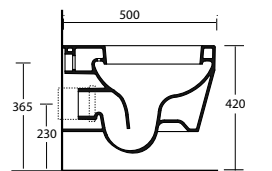

Art. BA

Bidet monoforo 50x36xh42
Bidet 50x36xh42 single taphole

Art. VAS

Wc 50x34,5 sospeso
Wall mounted Wc 50x34,5

necessario fissaggio Art. FVBS
required fixing Art. FVBS

Art. BAS

Bidet 50x34,5 sospeso
Wall mounted Bidet 50x34,5