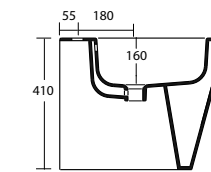

Art. VAS

Wc 50x34,5 sospeso
Wall mounted Wc 50x34,5

necessario fissaggio Art. FVBS
required fixing Art. FVBS