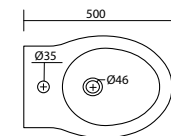

soft

Art. VSSP

Wc 50x37,5xh40 con scarico P trasformabile a S tramite curva tecnica in plastica
Wc 50x37,5xh40 with P waste transformable to an S waste through a technical curve in plastic

174

Art. VISN

Wc 50x37,5 sospeso
Wall mounted Wc 50x37,5

Art. VSMSP

Wc monoblocco 65x37,5xh79 con scarico P trasformabile a S tramite curva tecnica in plastica
Wc monoblock 65x37,5xh79 with P waste transformable to an S waste through a technical curve in plastic

Art. BISN

Bidet 50x37,5 sospeso
Wall mounted Bidet 50x37,5

Art. BS

Bidet monoforo 50x37,5xh40
Bidet 50x37,5xh40 single taphole

soft

Art. LS

Lavabo 61x49 - rubinetteria monoforo installazione sospesa
Washbasin 61x49 - one taphole wall hung

175

Art. SCS

Semicolonna 35,5x26xh34 adattabile su tutta la serie dei lavabi Soft
Semicolumn 35,5x26xh34