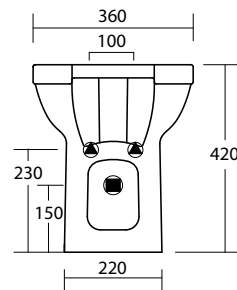

Art. VRS

Wc 58x39xh42 con scarico S
Wc 58x39xh42 with S waste