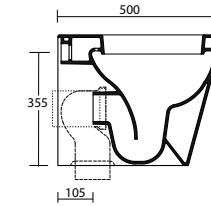

Art. BA

Bidet monoforo 50x36xh42
Bidet 50x36xh42 single taphole