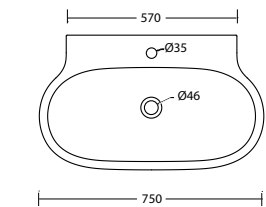

Art. CA

Colonna 14x15,5xh72 adattabile su tutta la serie dei lavabi Aliseo
Column 14x15,5xh72

Art. SCA

Semicolonna 35,5x26xh34 adattabile su tutta la serie dei lavabi Aliseo
Semicolumn 35,5x26xh34