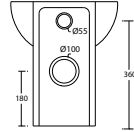

aliseo

171

Art. SCA

Semicolonna 35,5x26xh34 adattabile su tutta la serie dei lavabi Aliseo
Semicolumn 35,5x26xh34

Bianca

Art. VBSP

Wc 55x36xh42 con scarico P trasformabile a S tramite curva tecnica in plastica
Wc 55x36xh42 with P waste transformable to an S waste through a technical curve in plastic