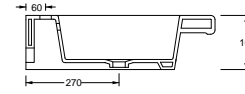

LL105 cm 54x105x16,5 Kg 30