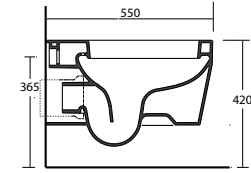

Art. VGS

Wc 55x35 sospeso
Wall mounted Wc 55x35

necessario fissaggio Art. FVBS
required fixing Art. FVBS