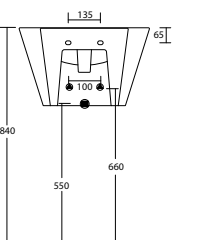

Art. LIS55

Lavabo 55x50 - rubinetteria monoforo installazione sospesa
Washbasin 55x50 - one taphole wall hung