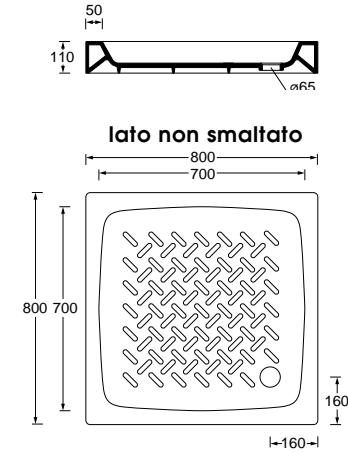

Art. DS810
Piatto doccia 80x100xh5,5
Shower tray 80x100xh5,5

Art. DS90
Piatto doccia 90x90xh5,5
Shower tray 90x90xh5,5

Art. DS100A
Piatto doccia angolare
100x100xh5,5
Corner shower tray
100x100xh5,5

Art. DS80A
Piatto doccia angolare
80x80xh5,5
Corner shower tray
80x80xh5,5

Art. DS812
Piatto doccia 80x120xh5,5
Shower tray 80x120xh5,5

Art. DS90A
Piatto doccia angolare
90x90xh5,5
Corner shower tray
90x90xh5,5

lato non smaltato

Art. D785
Piatto doccia 70x85xh11
Shower tray 70x85xh11

lato non smaltato

Art. D712
Piatto doccia 70x120xh11
Shower tray 70x120xh11

lato non smaltato

Art. D70
Piatto doccia 72x72xh11
Shower tray 72x72xh11

lato non smaltato

Art. D80
Piatto doccia 80x80xh11
Shower tray 80x80xh11

lato non smaltato

Art. D710
Piatto doccia 70x100xh11
Shower tray 70x100xh11

lato non smaltato

Art. D714
Piatto doccia 70x140xh11
Shower tray 70x140xh11

lato non smaltato

Art. D79
Piatto doccia 72x90xh11
Shower tray 72x90xh11