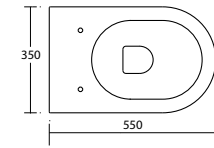

amica

Art. LAMI100

Lavabo 100x55 - rubinetteria monoforo installazione sospesa
Washbasin 100x55 - one taphole wall hung

165

Art. LAMI80

Lavabo 80x55 - rubinetteria monoforo installazione sospesa
Washbasin 80x55 - one taphole wall hung