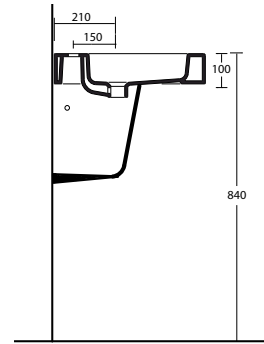

Art. SCA

Semicolonna 35,5x26xh34
adattabile su tutta la serie
dei lavabi Genesis
Semicolumn 35,5x26xh34

Art. VASP

Wc 50x36xh42 con scarico
P trasformabile a S tramite
curva tecnica in plastica
Wc 50x36xh42 with P waste
transformable to an S waste
through a technical curve in
plastic