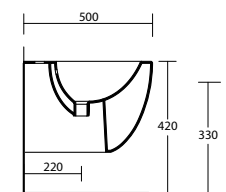

Art. BISN

Bidet 50x37,5 sospeso
Wall mounted Bidet 50x37,5