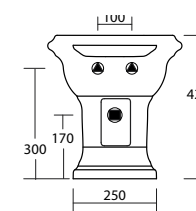

Art. VRMSP

Wc monoblocco 71x36,5xh50 con scarico P trasformabile a S tramite curva tecnica in plastica

Wc monoblock 71x36,5xh50 with P waste transformable to an S waste through a technical curve in plastic