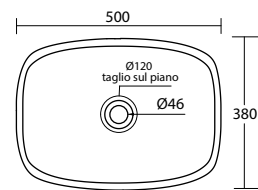

Art. A029 - Piper

Lavabo 51x39xh19,5 - installazione ad appoggio
Washbasin 51x39xh19,5 - one taphole, countertop installation