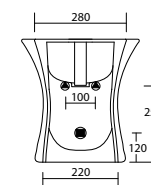

Art. BL

Bidet monoforo 58x39xh42
Bidet 58x39xh42 single taphole