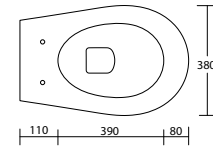

libera

Art. VLSP

Wc 58x39xh42 con scarico P trasformabile a S tramite curva tecnica in plastica
Wc 58x39xh42 with P waste transformable to an S waste through a technical curve in plastic