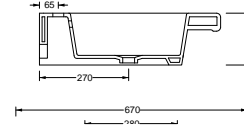

LL90 cm 54x90x16,5 Kg 26