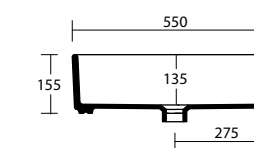

Art. A007 - Amnesia

Lavabo 52x42xh15,5 - rubinetteria monoforo, installazione sospesa o ad appoggio
Washbasin 52x42xh15,5 - one taphole, wall hung or countertop installation

lavabi

Art. A025 - Prinz55

Lavabo 55x38xh18 - installazione ad appoggio
Washbasin 55x38xh18 - one taphole, countertop installation