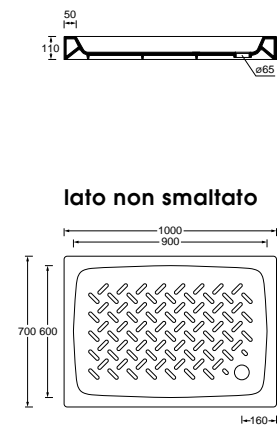

Art. DS810
Piatto doccia 80x100xh5,5
Shower tray 80x100xh5,5

Art. DS90
Piatto doccia 90x90xh5,5
Shower tray 90x90xh5,5

Art. DS100A
Piatto doccia angolare
100x100xh5,5
Corner shower tray
100x100xh5,5

Art. DS80A
Piatto doccia angolare
80x80xh5,5
Corner shower tray
80x80xh5,5

Art. DS812
Piatto doccia 80x120xh5,5
Shower tray 80x120xh5,5

Art. DS90A
Piatto doccia angolare
90x90xh5,5
Corner shower tray
90x90xh5,5

lato non smaltato

Art. D785
Piatto doccia 70x85xh11
Shower tray 70x85xh11

lato non smaltato

Art. D712
Piatto doccia 70x120xh11
Shower tray 70x120xh11

lato non smaltato

Art. D70
Piatto doccia 72x72xh11
Shower tray 72x72xh11

lato non smaltato

Art. D80
Piatto doccia 80x80xh11
Shower tray 80x80xh11

lato non smaltato

Art. D710
Piatto doccia 70x100xh11
Shower tray 70x100xh11

lato non smaltato

Art. D714
Piatto doccia 70x140xh11
Shower tray 70x140xh11

lato non smaltato

Art. D79
Piatto doccia 72x90xh11
Shower tray 72x90xh11