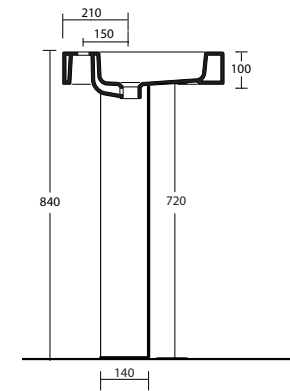

Art. LA65

Lavabo 65x50 - rubinetteria monoforo installazione sospesa e appoggio
Washbasin 65x50 - one taphole wall hung

167

Art. CA

Colonna 14x15,5xh72
adattabile su tutta la serie
dei lavabi Genesis
Column 14x15,5xh72