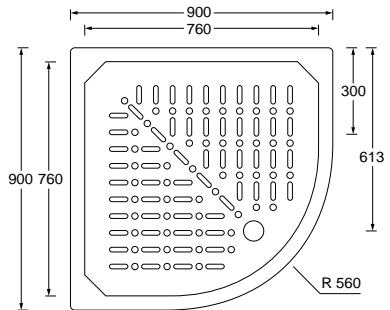

lato non smaltato

Art. D80A
Piatto doccia angolare
80x80xh11
Corner shower tray
80x80xh11

contract

lato non smaltato

Art. D810
Piatto doccia 80x100xh11
Shower tray 80x100xh11

lato non smaltato

Art. D90
Piatto doccia 90x90xh11
Shower tray 90x90xh11

200

lato non smaltato

Art. D812
Piatto doccia 80x120xh11
Shower tray 80x120xh11

lato non smaltato

Art. D90A
Piatto doccia angolare
90x90xh11
Corner shower tray
90x90xh11

Direzione artistica
studiomater.com