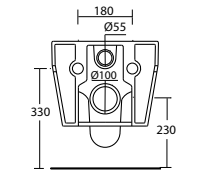

Art. VGS

Wc 55x35 sospeso
Wall mounted Wc 55x35

necessario fissaggio Art. FVBS
required fixing Art. FVBS