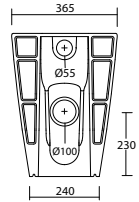

163

Art. ME65

Mensola binaca 65x45cm
White shelf cm65x45

Art. MEN65

Mensola nera 65x45cm
Black shelf cm65x45

amica

h43

Art. VAMISP