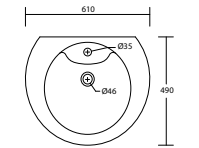

soft

Art. VSSP

Wc 50x37,5xh40 con scarico P trasformabile a S tramite curva tecnica in plastica
Wc 50x37,5xh40 with P waste transformable to an S waste through a technical curve in plastic

174

Art. VISN

Wc 50x37,5 sospeso
Wall mounted Wc 50x37,5

Art. VSMSP

Wc monoblocco 65x37,5xh79 con scarico P trasformabile a S tramite curva tecnica in plastica
Wc monoblock 65x37,5xh79 with P waste transformable to an S waste through a technical curve in plastic

Art. BISN

Bidet 50x37,5 sospeso
Wall mounted Bidet 50x37,5

Art. BS

Bidet monoforo 50x37,5xh40
Bidet 50x37,5xh40 single taphole

soft

Art. LS

Lavabo 61x49 - rubinetteria monoforo installazione sospesa
Washbasin 61x49 - one taphole wall hung

175

Art. SCS

Semicolonna 35,5x26xh34 adattabile su tutta la serie dei lavabi Soft
Semicolumn 35,5x26xh34