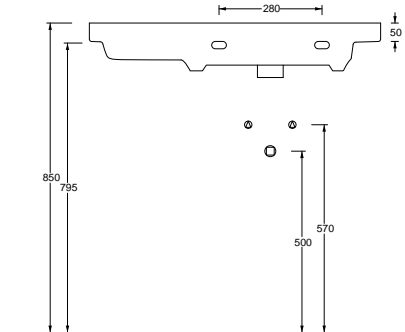

LS100 cm 35x100x13 Kg 18,5

LS80 cm 35x80x13 Kg 14,5

Small

LS60 cm 35x60x13 Kg 11

LS40 cm 35x40x13 Kg 8

LD100 cm 45X100X14 Kg 23

LD80 cm 45X80X14 Kg 19

Art. DS79
 Piatto doccia 72x90xh5,5
 Shower tray 72x90xh5,5

Art. DS712
 Piatto doccia 70x120xh5,5
 Shower tray 70x120xh5,5

piatti doccia

Art. DS710
 Piatto doccia 70x100xh5,5
 Shower tray 70x100xh5,5

Art. DS714
 Piatto doccia 70x140xh5,5
 Shower tray 70x140xh5,5

Art. DS80
Piatto doccia 80x80xh5,5
Shower tray 80x80xh5,5