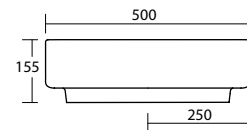

Art. A029 - Piper

Lavabo 51x39xh19,5 - installazione ad appoggio
Washbasin 51x39xh19,5 - one taphole, countertop installation