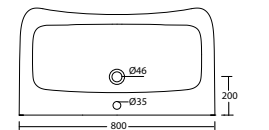

amica

Art. LAMI100

Lavabo 100x55 - rubinetteria monoforo installazione sospesa
Washbasin 100x55 - one taphole wall hung

165

Art. LAMI80

Lavabo 80x55 - rubinetteria monoforo installazione sospesa
Washbasin 80x55 - one taphole wall hung