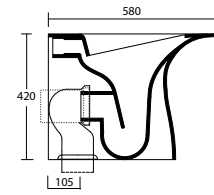

libera

Art. VLSP

Wc 58x39xh42 con scarico P trasformabile a S tramite curva tecnica in plastica
Wc 58x39xh42 with P waste transformable to an S waste through a technical curve in plastic