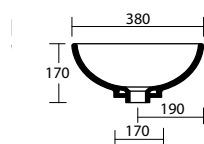

Art. A026 - Etoile

Lavabo diam. 39xh18,5 - installazione ad appoggio
Washbasin diam. 39xh18,5 - one taphole, countertop installation