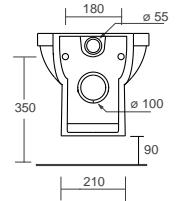

Art. VIS

Wc 51x36 sospeso
Wall mounted Wc 51x36