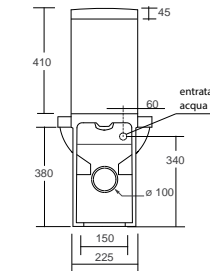

Wc monoblocco 65x36x42 con scarico P trasformabile a S tramite curva tecnica in plastica
Wc monoblock 65x36x42 with P waste transformable to an S waste through a technical curve in plastic

Art. LIB

Lavabo 59x47,5xh85 - rubinetteria monoforo installazione ad appoggio
Washbasin 59x47,5xh85 - countertop installation