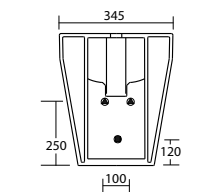

Art. VAS

Wc 50x34,5 sospeso
Wall mounted Wc 50x34,5

necessario fissaggio Art. FVBS
required fixing Art. FVBS