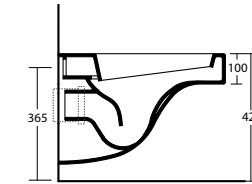

Art. BENS

Bidet 55x35 sospeso
Wall hung Bidet 55x35

necessario fissaggio Art. FVBS
required fixing Art. FVBS