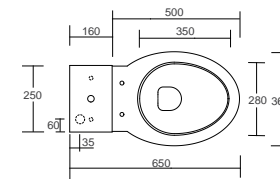

Wc monoblocco 65x36x42 con scarico P trasformabile a S tramite curva tecnica in plastica
Wc monoblock 65x36x42 with P waste transformable to an S waste through a technical curve in plastic

Art. LIB

Lavabo 59x47,5xh85 - rubinetteria monoforo installazione ad appoggio
Washbasin 59x47,5xh85 - countertop installation