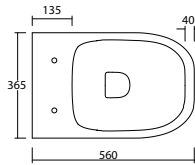

163

Art. ME65

Mensola binaca 65x45cm
White shelf cm65x45

Art. MEN65

Mensola nera 65x45cm
Black shelf cm65x45

amica

h43

Art. VAMISP