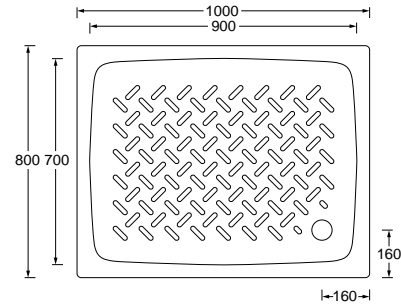

lato non smaltato

Art. D710
Piatto doccia 70x100xh11
Shower tray 70x100xh11

lato non smaltato

Art. D714
Piatto doccia 70x140xh11
Shower tray 70x140xh11

lato non smaltato

Art. D79
Piatto doccia 72x90xh11
Shower tray 72x90xh11

lato non smaltato

Art. D80A
Piatto doccia angolare
80x80xh11
Corner shower tray
80x80xh11

contract

lato non smaltato

Art. D810
Piatto doccia 80x100xh11
Shower tray 80x100xh11

lato non smaltato

Art. D90
Piatto doccia 90x90xh11
Shower tray 90x90xh11