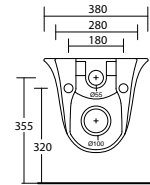

Art. D714
Piatto doccia 70x140xh11

Art. D79
Piatto doccia 72x90xh11

Art. D80A
Piatto doccia angolare 80x80xh11

Art. D812
Piatto doccia 80x120xh11

Art. D9A
Piatto doccia angolare 90x90xh11

157

Area

Area

tecnica

Tecnica

Tecnica
Area

libera

Art. VLSP

Wc 58x39xh42 con scarico P trasformabile a S tramite curva tecnica in plastica
Wc 58x39xh42 with P waste transformable to an S waste through a technical curve in plastic