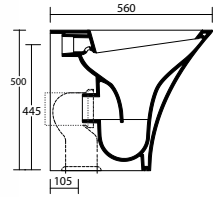

amica

h43

Art. VAMISP

Wc 56x36,5xh50 con scarico P trasformabile a S tramite curva tecnica in plastica
Wc 56x36,5xh50 with P waste transformable to an S waste through a technical curve in plastic