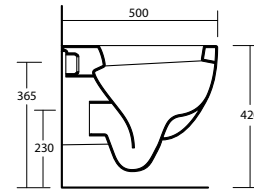

Art. VISN

Wc 50x37,5 sospeso
Wall mounted Wc 50x37,5