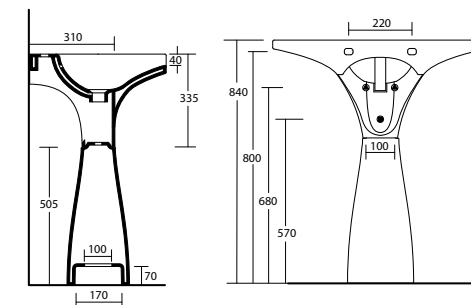

Art. LL90

Lavabo 90x50 - rubinetteria monoforo installazione sospesa e appoggio per panca libera
Washbasin 90x50 - one taphole wall hung

Art. BL

Bidet monoforo 58x39xh42
Bidet 58x39xh42 single taphole

Art. BLS

Bidet 58x39 sospeso
Wall hung Bidet 58x39

necessario fissaggio Art. FVBS
required fixing Art. FVBS

Art. LL75

Lavabo 75x50 - rubinetteria monoforo installazione sospesa e appoggio per panca libera
Washbasin 75x50 - one taphole wall hung