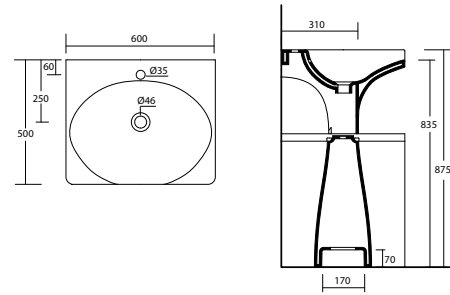

Art. MELIRO 180
mensola 180x50 laccata rovere
disponibile anche bianca
Oak shelf 180x50
available also in white