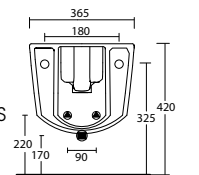

164

Art. BAMIS

Bidet monoforo 56x36,5xh50
Bidet 56x36,5xh50 single taphole

Art. BAN

Bidet monoforo 56x36,5xh43
Bidet 56x36,5xh43 single taphole

Art. BAMIS

Bidet 56x36,5 sospeso
Wall hung Bidet 56x36,5

necessario fissaggio Art. FVBS
required fixing Art. FVBS