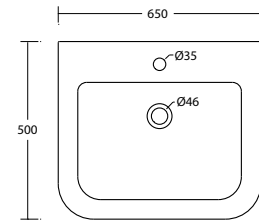

Art. LA65

Lavabo 65x50 - rubinetteria monoforo installazione sospesa e appoggio
Washbasin 65x50 - one taphole wall hung

167

Art. CA

Colonna 14x15,5xh72
adattabile su tutta la serie
dei lavabi Genesis
Column 14x15,5xh72