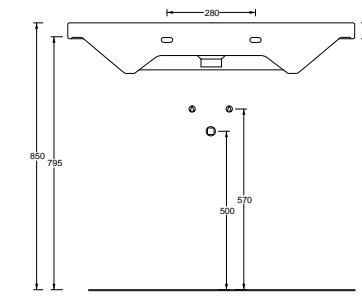

LL70 cm 54x70x16,5 Kg 23