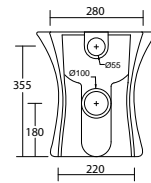

libera

Art. VLSP

Wc 58x39xh42 con scarico P trasformabile a S tramite curva tecnica in plastica
Wc 58x39xh42 with P waste transformable to an S waste through a technical curve in plastic