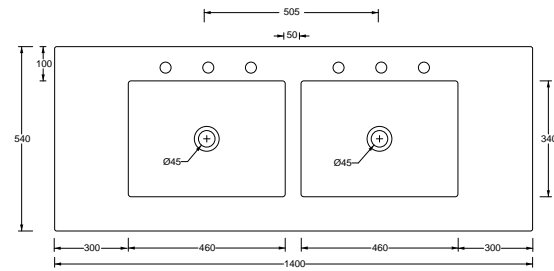

181

Art. A015 - Rim

Lavabo 55x40xh10 - rubinetteria monoforo, installazione sospesa o ad appoggio
Washbasin 55x40xh10 - one taphole, wall hung or countertop installation

Large

LL140 cm 54x140x16,5 Kg 40

LL120 cm 54x120x16,5 Kg 36