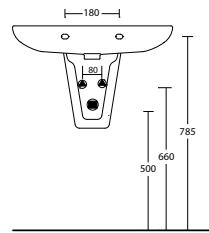

Art. LB 60

Lavabo 60x45 - rubinetteria monoforo installazione sospesa o su colonna
Washbasin 63x50 - one taphole wall hung or pedestal

Art. LB 75

Lavabo 75x45 - rubinetteria monoforo installazione sospesa o su colonna
Washbasin 75x50 - one taphole wall hung or pedestal