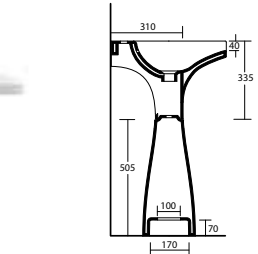

Art. VLS

Wc 58x39 sospeso
Wall hung Wc 58x39

necessario fissaggio Art. FVBS
required fixing Art. FVBS

Art. LL60

Lavabo 60x50 - rubinetteria monoforo installazione sospesa e appoggio per panca libera
Washbasin 60x50 - one taphole wall hung