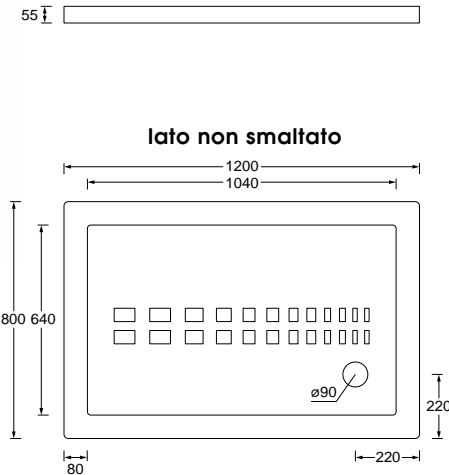

Art. DS810
Piatto doccia 80x100xh5,5
Shower tray 80x100xh5,5

Art. DS90
Piatto doccia 90x90xh5,5
Shower tray 90x90xh5,5

Art. DS100A
Piatto doccia angolare
100x100xh5,5
Corner shower tray
100x100xh5,5

Art. DS80A
Piatto doccia angolare
80x80xh5,5
Corner shower tray
80x80xh5,5

Art. DS812
Piatto doccia 80x120xh5,5
Shower tray 80x120xh5,5

Art. DS90A
Piatto doccia angolare
90x90xh5,5
Corner shower tray
90x90xh5,5

lato non smaltato

Art. D785
Piatto doccia 70x85xh11
Shower tray 70x85xh11