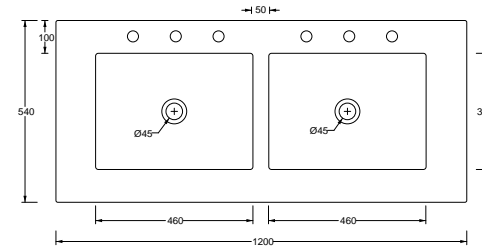

181

Art. A015 - Rim

Lavabo 55x40xh10 - rubinetteria monoforo, installazione sospesa o ad appoggio
Washbasin 55x40xh10 - one taphole, wall hung or countertop installation

Large

LL140 cm 54x140x16,5 Kg 40

LL120 cm 54x120x16,5 Kg 36