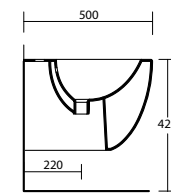

soft

Art. VSSP

Wc 50x37,5xh40 con scarico P trasformabile a S tramite curva tecnica in plastica
Wc 50x37,5xh40 with P waste transformable to an S waste through a technical curve in plastic

174

Art. VISN

Wc 50x37,5 sospeso
Wall mounted Wc 50x37,5

Art. VSMSP

Wc monoblocco 65x37,5xh79 con scarico P trasformabile a S tramite curva tecnica in plastica
Wc monoblock 65x37,5xh79 with P waste transformable to an S waste through a technical curve in plastic

Art. BISN

Bidet 50x37,5 sospeso
Wall mounted Bidet 50x37,5

Art. BS

Bidet monoforo 50x37,5xh40
Bidet 50x37,5xh40 single taphole

soft

Art. LS

Lavabo 61x49 - rubinetteria monoforo installazione sospesa
Washbasin 61x49 - one taphole wall hung

175

Art. SCS

Semicolonna 35,5x26xh34 adattabile su tutta la serie dei lavabi Soft
Semicolumn 35,5x26xh34