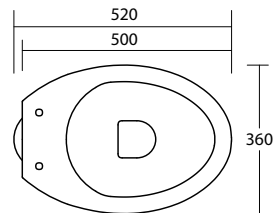

Art. BEI

Bidet monoforo 50x36xh42
Bidet 50x36xh42 single taphole

SOLO PALLET INTERI