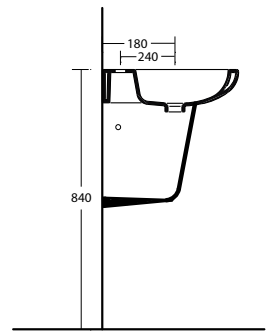

Bianca

Art. VBSP

Wc 55x36xh42 con scarico P trasformabile a S tramite curva tecnica in plastica
Wc 55x36xh42 with P waste transformable to an S waste through a technical curve in plastic

172

Art. BB

Bidet monoforo 51x36xh42
Bidet 51x36xh42 single taphole

Art. VBMSP

Wc monoblocco 65x36xh83 con scarico P trasformabile a S tramite curva tecnica in plastica
Wc monoblock 65x36xh83 with P waste transformable to an S waste through a technical curve in plastic

Art. LB 60

Lavabo 60x45 - rubinetteria monoforo installazione sospesa o su colonna
Washbasin 63x50 - one taphole wall hung or pedestal

Art. LB 75

Lavabo 75x45 - rubinetteria monoforo installazione sospesa o su colonna
Washbasin 75x50 - one taphole wall hung or pedestal

Art. CA

Colonna 14x15,5xh72 adattabile su tutta la serie dei lavabi Aliseo
Column 14x15,5xh72

Art. SCA

Semicolonna 35,5x26xh34 adattabile su tutta la serie dei lavabi Aliseo
Semicolumn 35,5x26xh34

173