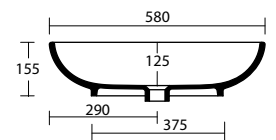

Art. A026 - Etoile

Lavabo diam. 39xh18,5 - installazione ad appoggio
Washbasin diam. 39xh18,5 - one taphole, countertop installation