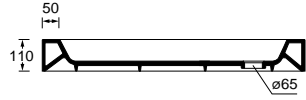

lato non smaltato

Art. D80A
Piatto doccia angolare
80x80xh11
Corner shower tray
80x80xh11

contract

lato non smaltato

Art. D810
Piatto doccia 80x100xh11
Shower tray 80x100xh11

lato non smaltato

Art. D90
Piatto doccia 90x90xh11
Shower tray 90x90xh11