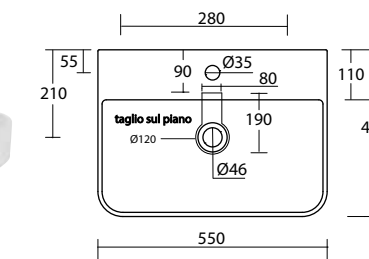

Art. A015 - Rim

Lavabo 55x40xh10 - rubinetteria monoforo, installazione sospesa o ad appoggio
Washbasin 55x40xh10 - one taphole, wall hung or countertop installation