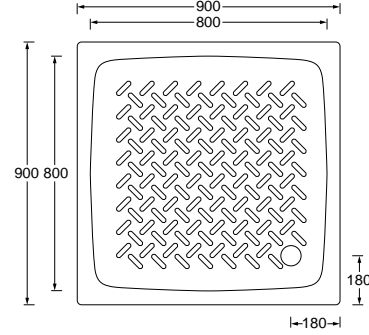

lato non smaltato

Art. D710
Piatto doccia 70x100xh11
Shower tray 70x100xh11

lato non smaltato

Art. D714
Piatto doccia 70x140xh11
Shower tray 70x140xh11

lato non smaltato

Art. D79
Piatto doccia 72x90xh11
Shower tray 72x90xh11

lato non smaltato

Art. D80A
Piatto doccia angolare
80x80xh11
Corner shower tray
80x80xh11

contract

lato non smaltato

Art. D810
Piatto doccia 80x100xh11
Shower tray 80x100xh11

lato non smaltato

Art. D90
Piatto doccia 90x90xh11
Shower tray 90x90xh11

200

lato non smaltato

Art. D812
Piatto doccia 80x120xh11
Shower tray 80x120xh11

lato non smaltato

Art. D90A
Piatto doccia angolare
90x90xh11
Corner shower tray
90x90xh11

Direzione artistica
studiomater.com