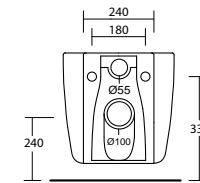

Wc 55x36,5 sospeso
Wall hung Wc 55x36,5

necessario fissaggio Art. FVBS

Art. BENS

Bidet 55x35 sospeso
Wall hung Bidet 55x35

necessario fissaggio Art. FVBS
required fixing Art. FVBS

Art. LEN65

Lavabo 65x55 rubinetteria
monoforo installazione
sospesa
Washbasin 65x55 - one
taphole wall hung