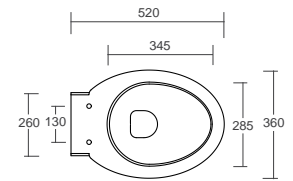

Art. VIS

Wc 51x36 sospeso
Wall mounted Wc 51x36