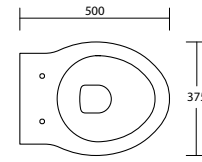

Art. VISN

Wc 50x37,5 sospeso
Wall mounted Wc 50x37,5