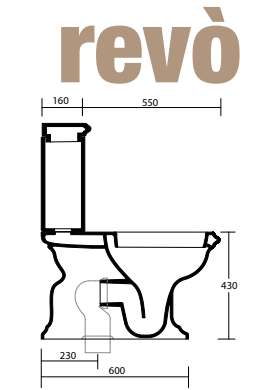

Art. LR75

Lavabo 75x55,5 - rubinetteria monoforo installazione sospesa
Washbasin 75x55,5 - one taphole wall hung

(su richiesta 3 fori)