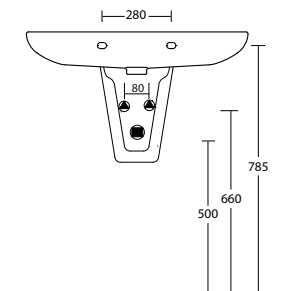

Bianca

Art. VBSP

Wc 55x36xh42 con scarico P trasformabile a S tramite curva tecnica in plastica
Wc 55x36xh42 with P waste transformable to an S waste through a technical curve in plastic

172

Art. BB

Bidet monoforo 51x36xh42
Bidet 51x36xh42 single taphole

Art. VBMSP

Wc monoblocco 65x36xh83 con scarico P trasformabile a S tramite curva tecnica in plastica
Wc monoblock 65x36xh83 with P waste transformable to an S waste through a technical curve in plastic

Art. LB 60

Lavabo 60x45 - rubinetteria monoforo installazione sospesa o su colonna
Washbasin 63x50 - one taphole wall hung or pedestal

Art. LB 75

Lavabo 75x45 - rubinetteria monoforo installazione sospesa o su colonna
Washbasin 75x50 - one taphole wall hung or pedestal

Art. CA

Colonna 14x15,5xh72 adattabile su tutta la serie dei lavabi Aliseo
Column 14x15,5xh72

Art. SCA

Semicolonna 35,5x26xh34 adattabile su tutta la serie dei lavabi Aliseo
Semicolumn 35,5x26xh34

173