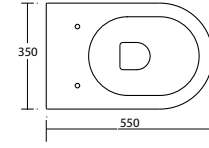

Art. VGS

Wc 55x35 sospeso
Wall mounted Wc 55x35

necessario fissaggio Art. FVBS
required fixing Art. FVBS