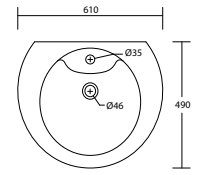

Art. BISN

Bidet 50x37,5 sospeso
Wall mounted Bidet 50x37,5

Art. BS

Bidet monoforo 50x37,5xh40
Bidet 50x37,5xh40 single taphole

soft

Art. LS

Lavabo 61x49 - rubinetteria monoforo installazione sospesa
Washbasin 61x49 - one taphole wall hung