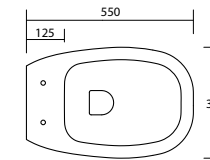

Art. BENS

Bidet 55x35 sospeso
Wall hung Bidet 55x35

necessario fissaggio Art. FVBS
required fixing Art. FVBS