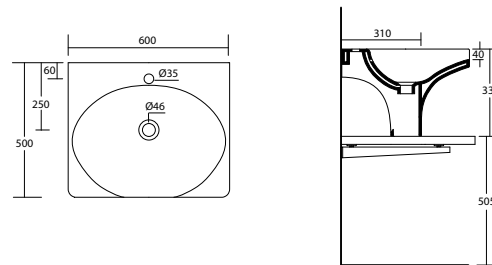

Art. MELIRO 180
mensola 180x50 laccata rovere
disponibile anche bianca
Oak shelf 180x50
available also in white