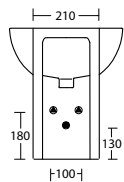

Art. VBMSP

Wc monoblocco 65x36xh83 con scarico P trasformabile a S tramite curva tecnica in plastica
Wc monoblock 65x36xh83 with P waste transformable to an S waste through a technical curve in plastic