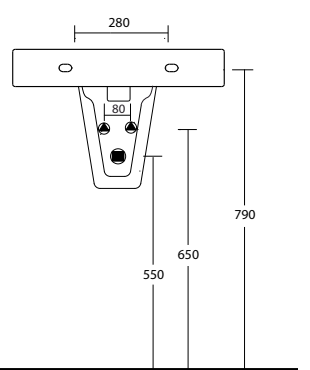

Art. SCA

Semicolonna 35,5x26xh34 adattabile su tutta la serie dei lavabi Aliseo
Semicolumn 35,5x26xh34