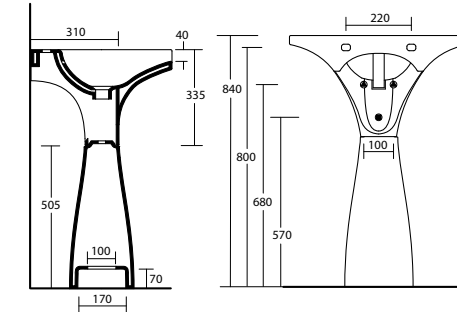

libera

Art. VLSP

Wc 58x39xh42 con scarico P trasformabile a S tramite curva tecnica in plastica
Wc 58x39xh42 with P waste transformable to an S waste through a technical curve in plastic

Art. VLS

Wc 58x39 sospeso
Wall hung Wc 58x39

necessario fissaggio Art. FVBS
required fixing Art. FVBS

Art. LL60

Lavabo 60x50 - rubinetteria monoforo installazione sospesa e appoggio per panca libera
Washbasin 60x50 - one taphole wall hung