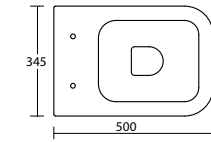

Art. BA

Bidet monoforo 50x36xh42
Bidet 50x36xh42 single taphole