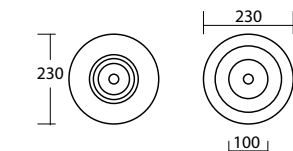

Art. CL

Colonna 23x23xh52 adattabile su tutta la serie dei lavabi Libera
Column 23x23xh52