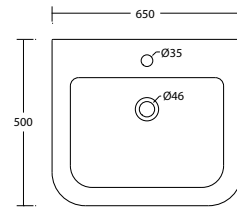

Art. VASP

Wc 50x36xh42 con scarico
P trasformabile a S tramite
curva tecnica in plastica
Wc 50x36xh42 with P waste
transformable to an S waste
through a technical curve in
plastic