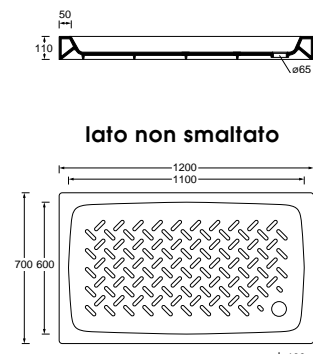

Art. DS810
Piatto doccia 80x100xh5,5
Shower tray 80x100xh5,5

Art. DS90
Piatto doccia 90x90xh5,5
Shower tray 90x90xh5,5

Art. DS100A
Piatto doccia angolare
100x100xh5,5
Corner shower tray
100x100xh5,5

Art. DS80A
Piatto doccia angolare
80x80xh5,5
Corner shower tray
80x80xh5,5

Art. DS812
Piatto doccia 80x120xh5,5
Shower tray 80x120xh5,5

Art. DS90A
Piatto doccia angolare
90x90xh5,5
Corner shower tray
90x90xh5,5

lato non smaltato

Art. D785
Piatto doccia 70x85xh11
Shower tray 70x85xh11

lato non smaltato

Art. D712
Piatto doccia 70x120xh11
Shower tray 70x120xh11

lato non smaltato

Art. D70
Piatto doccia 72x72xh11
Shower tray 72x72xh11

lato non smaltato

Art. D80
Piatto doccia 80x80xh11
Shower tray 80x80xh11