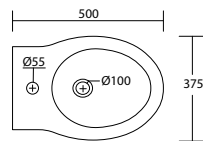

Art. BISN

Bidet 50x37,5 sospeso
Wall mounted Bidet 50x37,5