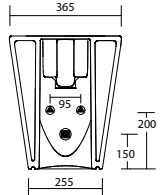

164

Art. BAMIS

Bidet monoforo 56x36,5xh50
Bidet 56x36,5xh50 single taphole

Art. BAN

Bidet monoforo 56x36,5xh43
Bidet 56x36,5xh43 single taphole

Art. BAMIS

Bidet 56x36,5 sospeso
Wall hung Bidet 56x36,5

necessario fissaggio Art. FVBS
required fixing Art. FVBS