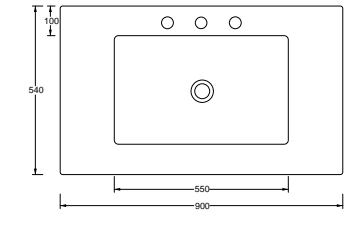

LL70 cm 54x70x16,5 Kg 23