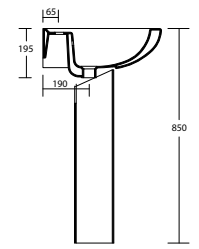

Art. BISN

Bidet 50x37,5 sospeso
Wall mounted Bidet 50x37,5

Art. BS

Bidet monoforo 50x37,5xh40
Bidet 50x37,5xh40 single taphole

soft

Art. LS

Lavabo 61x49 - rubinetteria monoforo installazione sospesa
Washbasin 61x49 - one taphole wall hung