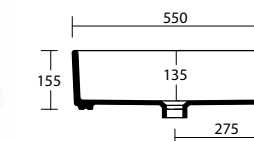

Art. A007 - Amnesia

Lavabo 52x42xh15,5 - rubinetteria monoforo, installazione sospesa o ad appoggio
Washbasin 52x42xh15,5 - one taphole, wall hung or countertop installation

lavabi

Art. A025 - Prinz55

Lavabo 55x38xh18 - installazione ad appoggio
Washbasin 55x38xh18 - one taphole, countertop installation