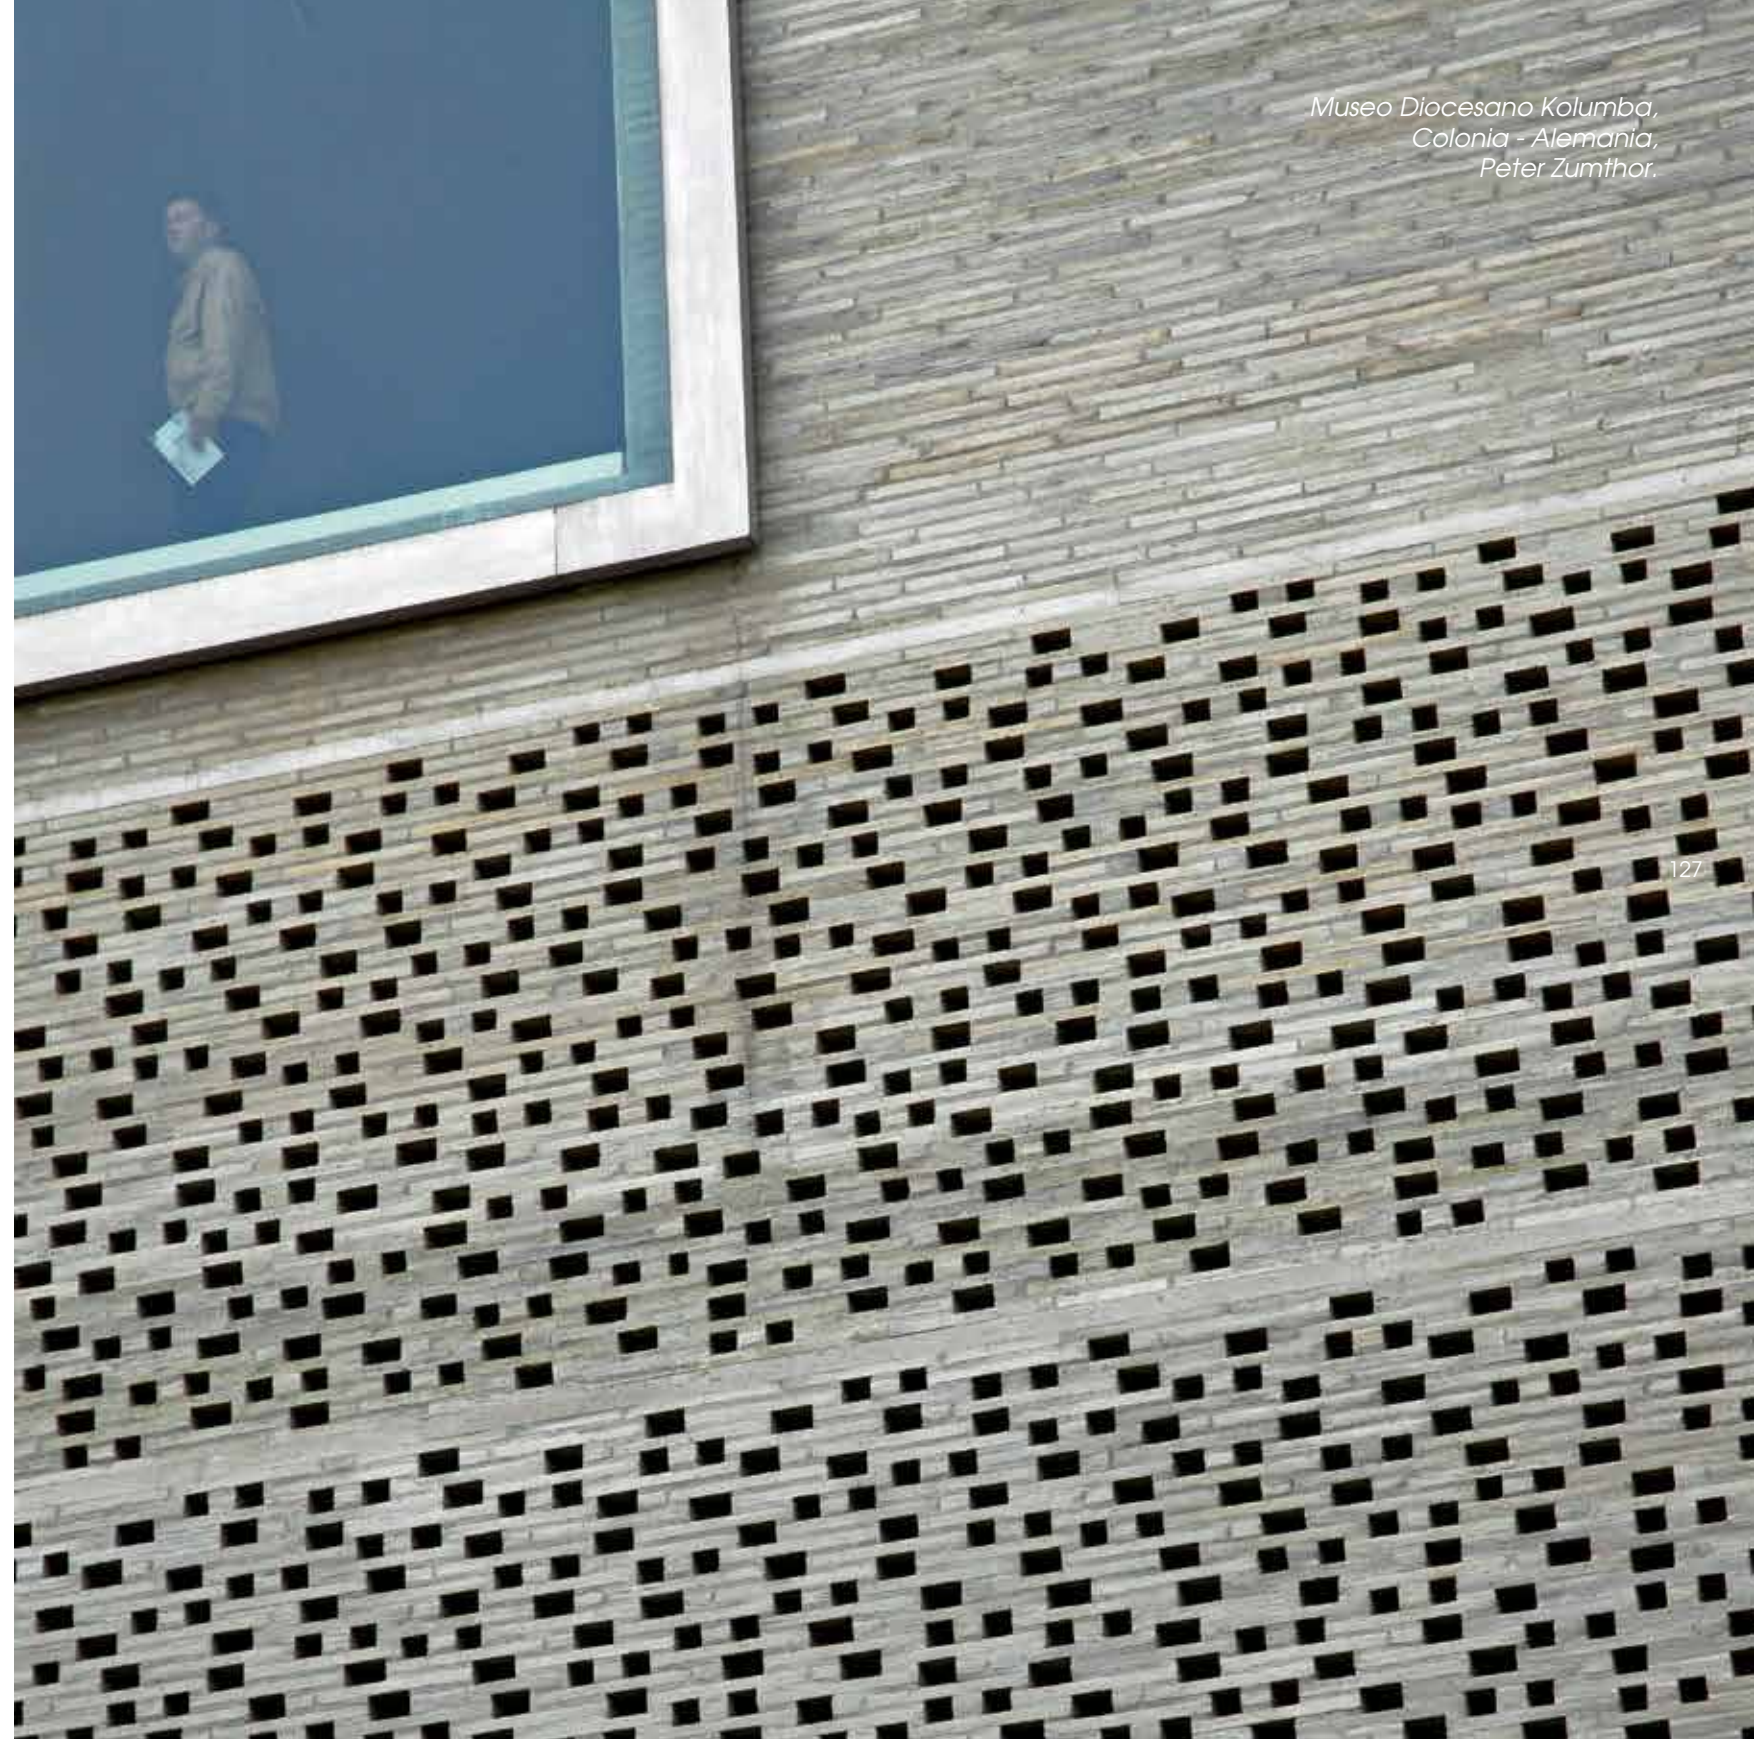

126

l'architettura non è un MARTINI cocktail

L. M. V. D. ROHE

lavabi/
washbasins

Museo Diocesano Kolumba,
Colonia - Alemania,
Peter Zumthor.