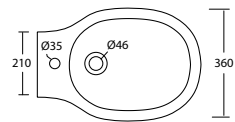

Art. VBMSP

Wc monoblocco 65x36xh83 con scarico P trasformabile a S tramite curva tecnica in plastica
Wc monoblock 65x36xh83 with P waste transformable to an S waste through a technical curve in plastic