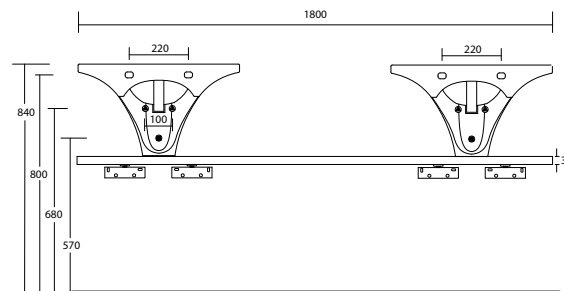

Art. MELIRO 180
mensola 180x50 laccata rovere
disponibile anche bianca
Oak shelf 180x50
available also in white