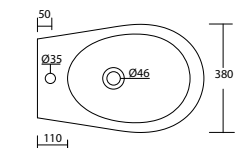

Art. BLS

Bidet 58x39 sospeso
Wall hung Bidet 58x39

necessario fissaggio Art. FVBS
required fixing Art. FVBS