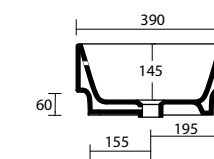

lavabi

Art. LIS55 - Iceberg55

Lavabo 55x50 - rubinetteria monoforo, installazione sospesa
Washbasin 55x50 - one taphole, wall hung installation

180

Art. A028 - Jaiss

Lavabo 58,5x38xh18 - installazione ad appoggio
Washbasin 58,5x38xh18 - one taphole, countertop installation

Art. A026 - Etoile

Lavabo diam. 39xh18,5 - installazione ad appoggio
Washbasin diam. 39xh18,5 - one taphole, countertop installation

Art. A185 - Jasmine

Lavabo 50,5x38xh15 - installazione ad appoggio
Washbasin 50,5x38xh15 - one taphole, countertop installation

Art. A029 - Piper

Lavabo 51x39xh19,5 - installazione ad appoggio
Washbasin 51x39xh19,5 - one taphole, countertop installation

Art. A007 - Amnesia

Lavabo 52x42xh15,5 - rubinetteria monoforo, installazione sospesa o ad appoggio
Washbasin 52x42xh15,5 - one taphole, wall hung or countertop installation

lavabi

Art. A025 - Prinz55

Lavabo 55x38xh18 - installazione ad appoggio
Washbasin 55x38xh18 - one taphole, countertop installation

181

Art. A015 - Rim

Lavabo 55x40xh10 - rubinetteria monoforo, installazione sospesa o ad appoggio
Washbasin 55x40xh10 - one taphole, wall hung or countertop installation