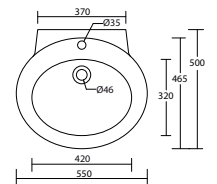

Art. LIS55

Lavabo 55x50 - rubinetteria monoforo installazione sospesa
Washbasin 55x50 - one taphole wall hung