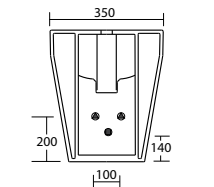

Art. BG

Bidet monoforo 55x35xh41
Bidet 55x35xh41 single taphole