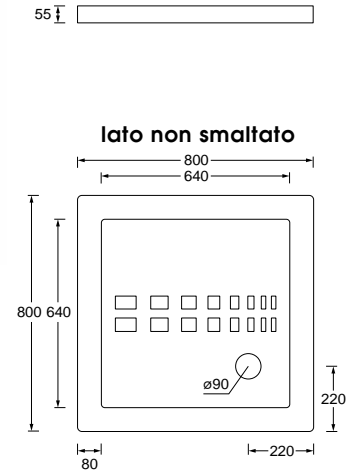

LS100 cm 35x100x13 Kg 18,5

LS80 cm 35x80x13 Kg 14,5

Small

LS60 cm 35x60x13 Kg 11

LS40 cm 35x40x13 Kg 8

LD100 cm 45X100X14 Kg 23

LD80 cm 45X80X14 Kg 19

Art. DS79
 Piatto doccia 72x90xh5,5
 Shower tray 72x90xh5,5

Art. DS712
 Piatto doccia 70x120xh5,5
 Shower tray 70x120xh5,5

piatti doccia

Art. DS710
 Piatto doccia 70x100xh5,5
 Shower tray 70x100xh5,5

Art. DS714
 Piatto doccia 70x140xh5,5
 Shower tray 70x140xh5,5

Art. DS80
Piatto doccia 80x80xh5,5
Shower tray 80x80xh5,5

Art. DS810
Piatto doccia 80x100xh5,5
Shower tray 80x100xh5,5

Art. DS90
Piatto doccia 90x90xh5,5
Shower tray 90x90xh5,5

Art. DS100A
Piatto doccia angolare
100x100xh5,5
Corner shower tray
100x100xh5,5

Art. DS80A
Piatto doccia angolare
80x80xh5,5
Corner shower tray
80x80xh5,5