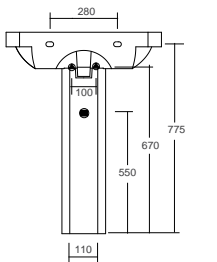

Art. LIB

Lavabo 59x47,5xh85 - rubinetteria monoforo installazione ad appoggio
Washbasin 59x47,5xh85 - countertop installation

Art. LI63

Lavabo 63x50 - rubinetteria monoforo installazione sospesa o su colonna
Washbasin 63x50 - one taphole wall hung or pedestal