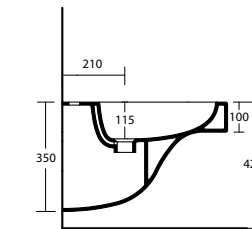

Wc 55x36,5 sospeso
Wall hung Wc 55x36,5

necessario fissaggio Art. FVBS

Art. BENS

Bidet 55x35 sospeso
Wall hung Bidet 55x35

necessario fissaggio Art. FVBS
required fixing Art. FVBS

Art. LEN65

Lavabo 65x55 rubinetteria
monoforo installazione
sospesa
Washbasin 65x55 - one
taphole wall hung