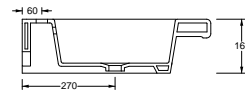

LL120 cm 54x120x16,5 Kg 36