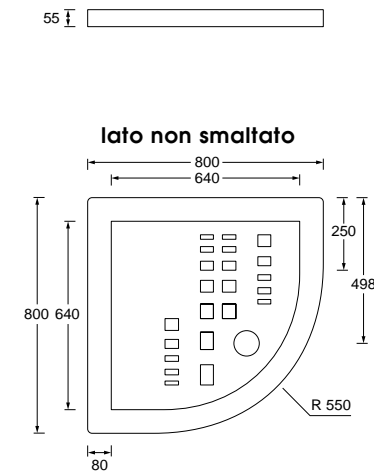

LS100 cm 35x100x13 Kg 18,5

LS80 cm 35x80x13 Kg 14,5

Small

LS60 cm 35x60x13 Kg 11

LS40 cm 35x40x13 Kg 8

LD100 cm 45X100X14 Kg 23

LD80 cm 45X80X14 Kg 19

Art. DS79
 Piatto doccia 72x90xh5,5
 Shower tray 72x90xh5,5

Art. DS712
 Piatto doccia 70x120xh5,5
 Shower tray 70x120xh5,5

piatti doccia

Art. DS710
 Piatto doccia 70x100xh5,5
 Shower tray 70x100xh5,5

Art. DS714
 Piatto doccia 70x140xh5,5
 Shower tray 70x140xh5,5

Art. DS80
Piatto doccia 80x80xh5,5
Shower tray 80x80xh5,5

Art. DS810
Piatto doccia 80x100xh5,5
Shower tray 80x100xh5,5

Art. DS90
Piatto doccia 90x90xh5,5
Shower tray 90x90xh5,5

Art. DS100A
Piatto doccia angolare
100x100xh5,5
Corner shower tray
100x100xh5,5

Art. DS80A
Piatto doccia angolare
80x80xh5,5
Corner shower tray
80x80xh5,5

Art. DS812
Piatto doccia 80x120xh5,5
Shower tray 80x120xh5,5

Art. DS90A
Piatto doccia angolare
90x90xh5,5
Corner shower tray
90x90xh5,5

lato non smaltato

Art. D785
Piatto doccia 70x85xh11
Shower tray 70x85xh11