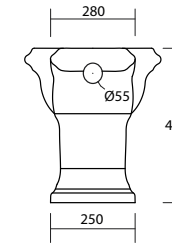

SOLO PALLET INTERI

Art. BEI

Bidet monoforo 50x36xh42
Bidet 50x36xh42 single taphole

SOLO PALLET INTERI

Art. VRS

Wc 58x39xh42 con scarico S
Wc 58x39xh42 with S waste

Art. BR

Bidet monoforo 55x36xh42
Bidet 55x36xh42 single taphole