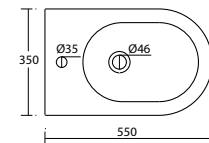

Art. VGSP

Wc 55x35xh41 con scarico P trasformabile a S tramite curva tecnica in plastica
Wc 55x35xh41 with P waste transformable to an S waste through a technical curve in plastic

166

Art. VGS

Wc 55x35 sospeso
Wall mounted Wc 55x35

necessario fissaggio Art. FVBS
required fixing Art. FVBS

Art. BG

Bidet monoforo 55x35xh41
Bidet 55x35xh41 single taphole

Art. BGS

Bidet 55x35 sospeso
Wall mounted Bidet 55x35

necessario fissaggio Art. FVBS
required fixing Art. FVBS

Art. VGMSP

Wc monoblocco 68x35xh42 con scarico P trasformabile a S tramite curva tecnica in plastica
Wc monoblock 68x35xh42 with P waste transformable to an S waste through a technical curve in plastic

Art. LA65

Lavabo 65x50 - rubinetteria monoforo installazione sospesa e appoggio
Washbasin 65x50 - one taphole wall hung

167