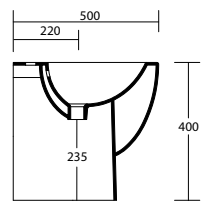

Art. BISN

Bidet 50x37,5 sospeso
Wall mounted Bidet 50x37,5