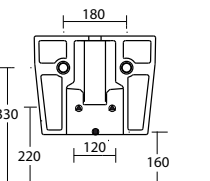

Art. CA

Colonna 14x15,5xh72
adattabile su tutta la serie
dei lavabi Genesis
Column 14x15,5xh72

Art. SCA

Semicolonna 35,5x26xh34
adattabile su tutta la serie
dei lavabi Genesis
Semicolumn 35,5x26xh34

Art. VASP

Wc 50x36xh42 con scarico
P trasformabile a S tramite
curva tecnica in plastica
Wc 50x36xh42 with P waste
transformable to an S waste
through a technical curve in
plastic

Art. BA

Bidet monoforo 50x36xh42
Bidet 50x36xh42 single taphole

Art. VAS

Wc 50x34,5 sospeso
Wall mounted Wc 50x34,5

necessario fissaggio Art. FVBS
required fixing Art. FVBS

Art. BAS

Bidet 50x34,5 sospeso
Wall mounted Bidet 50x34,5

necessario fissaggio Art. FVBS
required fixing Art. FVBS