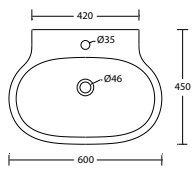

Art. LB 75

Lavabo 75x45 - rubinetteria monoforo installazione sospesa o su colonna
Washbasin 75x50 - one taphole wall hung or pedestal