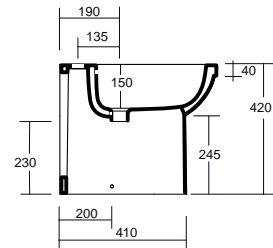

Art. BIS

Bidet 51x36 sospeso
Wall mounted Bidet 51x36

Art. BI

Bidet monoforo 51x36x42
Bidet 51x36x42 single taphole