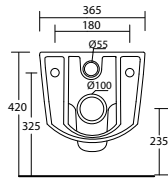

amica

h43

Art. VAMISP

Wc 56x36,5xh50 con scarico P trasformabile a S tramite curva tecnica in plastica
Wc 56x36,5xh50 with P waste transformable to an S waste through a technical curve in plastic

Art. VASPN

Wc 56x36,5xh43 con scarico P trasformabile a S tramite curva tecnica in plastica
Wc 56x36,5xh43 with P waste transformable to an S waste through a technical curve in plastic

Art. VAMIS

Wc 56x36,5 sospeso
Wall hung Wc 56x36,5

necessario fissaggio Art. FVBS
required fixing Art. FVBS

h43

Art. VAMN

Wc monoblocco 72x36,5xh43 con scarico P trasformabile a S tramite curva tecnica in plastica
Wc monoblock 72x36,5xh43 with P waste transformable to an S waste through a technical curve in plastic

164

Art. BAMIS

Bidet monoforo 56x36,5xh50
Bidet 56x36,5xh50 single taphole

Art. BAN

Bidet monoforo 56x36,5xh43
Bidet 56x36,5xh43 single taphole

Art. BAMIS

Bidet 56x36,5 sospeso
Wall hung Bidet 56x36,5

necessario fissaggio Art. FVBS
required fixing Art. FVBS

Art. VAMIMSP

Wc monoblocco 72x36,5xh50 con scarico P trasformabile a S tramite curva tecnica in plastica
Wc monoblock 72x36,5xh50 with P waste transformable to an S waste through a technical curve in plastic

amica

Art. LAMI100

Lavabo 100x55 - rubinetteria monoforo installazione sospesa
Washbasin 100x55 - one taphole wall hung

165

Art. LAMI80

Lavabo 80x55 - rubinetteria monoforo installazione sospesa
Washbasin 80x55 - one taphole wall hung