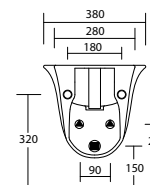

Art. BLS

Bidet 58x39 sospeso
Wall hung Bidet 58x39

necessario fissaggio Art. FVBS
required fixing Art. FVBS