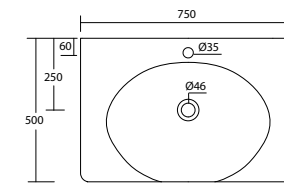

Art. LL75

Lavabo 75x50 - rubinetteria monoforo installazione sospesa e appoggio per panca libera
Washbasin 75x50 - one taphole wall hung