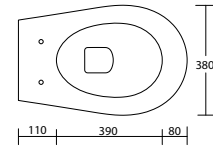

Art. VLS

Wc 58x39 sospeso
Wall hung Wc 58x39

necessario fissaggio Art. FVBS
required fixing Art. FVBS