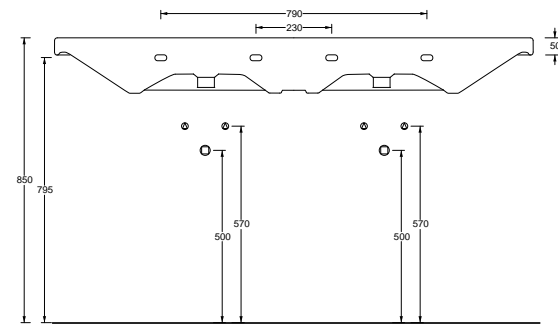

181

Art. A015 - Rim

Lavabo 55x40xh10 - rubinetteria monoforo, installazione sospesa o ad appoggio
Washbasin 55x40xh10 - one taphole, wall hung or countertop installation

Large

LL140 cm 54x140x16,5 Kg 40

LL120 cm 54x120x16,5 Kg 36