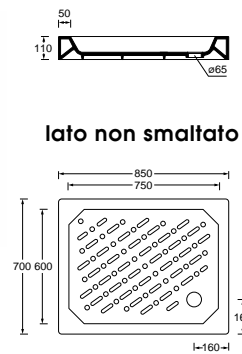

LS100 cm 35x100x13 Kg 18,5

LS80 cm 35x80x13 Kg 14,5

Small

LS60 cm 35x60x13 Kg 11

LS40 cm 35x40x13 Kg 8

LD100 cm 45X100X14 Kg 23

LD80 cm 45X80X14 Kg 19

Art. DS79
 Piatto doccia 72x90xh5,5
 Shower tray 72x90xh5,5

Art. DS712
 Piatto doccia 70x120xh5,5
 Shower tray 70x120xh5,5

piatti doccia

Art. DS710
 Piatto doccia 70x100xh5,5
 Shower tray 70x100xh5,5

Art. DS714
 Piatto doccia 70x140xh5,5
 Shower tray 70x140xh5,5

Art. DS80
Piatto doccia 80x80xh5,5
Shower tray 80x80xh5,5

Art. DS810
Piatto doccia 80x100xh5,5
Shower tray 80x100xh5,5

Art. DS90
Piatto doccia 90x90xh5,5
Shower tray 90x90xh5,5

Art. DS100A
Piatto doccia angolare
100x100xh5,5
Corner shower tray
100x100xh5,5

Art. DS80A
Piatto doccia angolare
80x80xh5,5
Corner shower tray
80x80xh5,5

Art. DS812
Piatto doccia 80x120xh5,5
Shower tray 80x120xh5,5

Art. DS90A
Piatto doccia angolare
90x90xh5,5
Corner shower tray
90x90xh5,5

lato non smaltato

Art. D785
Piatto doccia 70x85xh11
Shower tray 70x85xh11