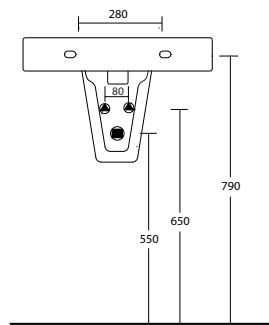

Art. SCA

Semicolonna 35,5x26xh34
adattabile su tutta la serie
dei lavabi Genesis
Semicolumn 35,5x26xh34

Art. VASP

Wc 50x36xh42 con scarico
P trasformabile a S tramite
curva tecnica in plastica
Wc 50x36xh42 with P waste
transformable to an S waste
through a technical curve in
plastic