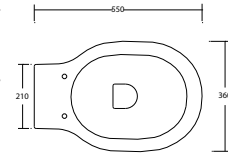

aliseo

171

Art. SCA

Semicolonna 35,5x26xh34 adattabile su tutta la serie dei lavabi Aliseo
Semicolumn 35,5x26xh34

Bianca

Art. VBSP

Wc 55x36xh42 con scarico P trasformabile a S tramite curva tecnica in plastica
Wc 55x36xh42 with P waste transformable to an S waste through a technical curve in plastic