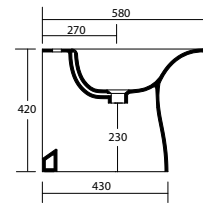

Art. BL

Bidet monoforo 58x39xh42
Bidet 58x39xh42 single taphole