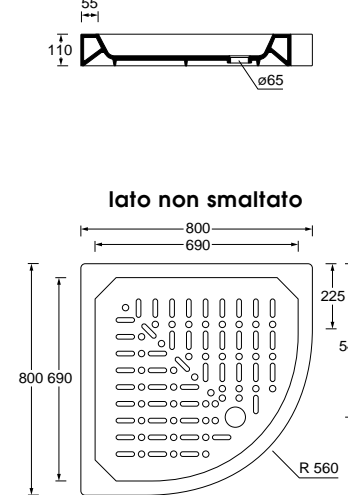

Art. DS812
Piatto doccia 80x120xh5,5
Shower tray 80x120xh5,5

Art. DS90A
Piatto doccia angolare
90x90xh5,5
Corner shower tray
90x90xh5,5

lato non smaltato

Art. D785
Piatto doccia 70x85xh11
Shower tray 70x85xh11

lato non smaltato

Art. D712
Piatto doccia 70x120xh11
Shower tray 70x120xh11

lato non smaltato

Art. D70
Piatto doccia 72x72xh11
Shower tray 72x72xh11

lato non smaltato

Art. D80
Piatto doccia 80x80xh11
Shower tray 80x80xh11

lato non smaltato

Art. D710
Piatto doccia 70x100xh11
Shower tray 70x100xh11

lato non smaltato

Art. D714
Piatto doccia 70x140xh11
Shower tray 70x140xh11

lato non smaltato

Art. D79
Piatto doccia 72x90xh11
Shower tray 72x90xh11

lato non smaltato

Art. D80A
Piatto doccia angolare
80x80xh11
Corner shower tray
80x80xh11

contract

lato non smaltato

Art. D810
Piatto doccia 80x100xh11
Shower tray 80x100xh11

lato non smaltato

Art. D90
Piatto doccia 90x90xh11
Shower tray 90x90xh11