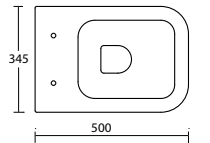

Art. BA

Bidet monoforo 50x36xh42
Bidet 50x36xh42 single taphole

Art. VAS

Wc 50x34,5 sospeso
Wall mounted Wc 50x34,5

necessario fissaggio Art. FVBS
required fixing Art. FVBS

Art. BAS

Bidet 50x34,5 sospeso
Wall mounted Bidet 50x34,5