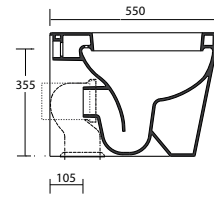

Art. VAMIMSP

Wc monoblocco 72x36,5xh50 con scarico P trasformabile a S tramite curva tecnica in plastica
Wc monoblock 72x36,5xh50 with P waste transformable to an S waste through a technical curve in plastic

amica

Art. LAMI100

Lavabo 100x55 - rubinetteria monoforo installazione sospesa
Washbasin 100x55 - one taphole wall hung

165

Art. LAMI80

Lavabo 80x55 - rubinetteria monoforo installazione sospesa
Washbasin 80x55 - one taphole wall hung