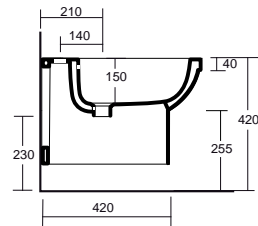

Art. VISP

Wc 51x36x42 con scarico P trasformabile a S tramite curva tecnica in plastica
Wc 51x36x42 with P waste transformable to an S waste through a technical curve in plastic

176

Art. VIS

Wc 51x36 sospeso
Wall mounted Wc 51x36

Art. BIS

Bidet 51x36 sospeso
Wall mounted Bidet 51x36

Art. BI

Bidet monoforo 51x36x42
Bidet 51x36x42 single taphole

Wc monoblocco 65x36x42 con scarico P trasformabile a S tramite curva tecnica in plastica
Wc monoblock 65x36x42 with P waste transformable to an S waste through a technical curve in plastic

Art. LIB

Lavabo 59x47,5xh85 - rubinetteria monoforo installazione ad appoggio
Washbasin 59x47,5xh85 - countertop installation

Art. LI63

Lavabo 63x50 - rubinetteria monoforo installazione sospesa o su colonna
Washbasin 63x50 - one taphole wall hung or pedestal

177

Art. LIS55

Lavabo 55x50 - rubinetteria monoforo installazione sospesa
Washbasin 55x50 - one taphole wall hung