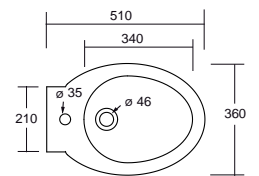

Art. BIS

Bidet 51x36 sospeso
Wall mounted Bidet 51x36

Art. BI

Bidet monoforo 51x36x42
Bidet 51x36x42 single taphole