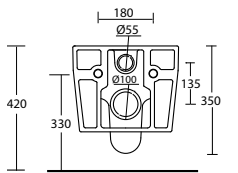

Art. BA

Bidet monoforo 50x36xh42
Bidet 50x36xh42 single taphole

Art. VAS

Wc 50x34,5 sospeso
Wall mounted Wc 50x34,5

necessario fissaggio Art. FVBS
required fixing Art. FVBS

Art. BAS

Bidet 50x34,5 sospeso
Wall mounted Bidet 50x34,5