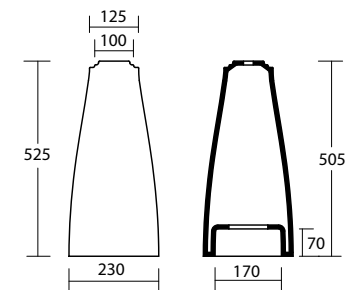

Art. CL

Colonna 23x23xh52 adattabile su tutta la serie dei lavabi Libera
Column 23x23xh52