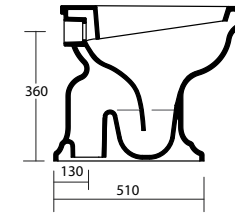

Art. BR

Bidet monoforo 55x36xh42
Bidet 55x36xh42 single taphole

(su richiesta 3 fori)