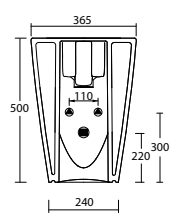

164

Art. BAMIS

Bidet monoforo 56x36,5xh50
Bidet 56x36,5xh50 single taphole

Art. BAN

Bidet monoforo 56x36,5xh43
Bidet 56x36,5xh43 single taphole

Art. BAMIS

Bidet 56x36,5 sospeso
Wall hung Bidet 56x36,5

necessario fissaggio Art. FVBS
required fixing Art. FVBS