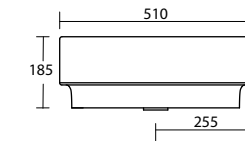

lavabi

Art. LIS55 - Iceberg55

Lavabo 55x50 - rubinetteria monoforo, installazione sospesa
Washbasin 55x50 - one taphole, wall hung installation

180

Art. A028 - Jaiss

Lavabo 58,5x38xh18 - installazione ad appoggio
Washbasin 58,5x38xh18 - one taphole, countertop installation

Art. A026 - Etoile

Lavabo diam. 39xh18,5 - installazione ad appoggio
Washbasin diam. 39xh18,5 - one taphole, countertop installation

Art. A185 - Jasmine

Lavabo 50,5x38xh15 - installazione ad appoggio
Washbasin 50,5x38xh15 - one taphole, countertop installation

Art. A029 - Piper

Lavabo 51x39xh19,5 - installazione ad appoggio
Washbasin 51x39xh19,5 - one taphole, countertop installation

Art. A007 - Amnesia

Lavabo 52x42xh15,5 - rubinetteria monoforo, installazione sospesa o ad appoggio
Washbasin 52x42xh15,5 - one taphole, wall hung or countertop installation

lavabi

Art. A025 - Prinz55

Lavabo 55x38xh18 - installazione ad appoggio
Washbasin 55x38xh18 - one taphole, countertop installation

181

Art. A015 - Rim

Lavabo 55x40xh10 - rubinetteria monoforo, installazione sospesa o ad appoggio
Washbasin 55x40xh10 - one taphole, wall hung or countertop installation