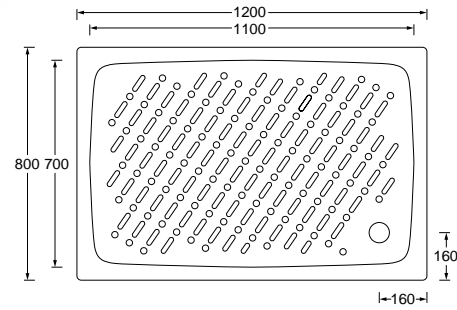

Art. D812
Piatto doccia 80x120xh11
Shower tray 80x120xh11