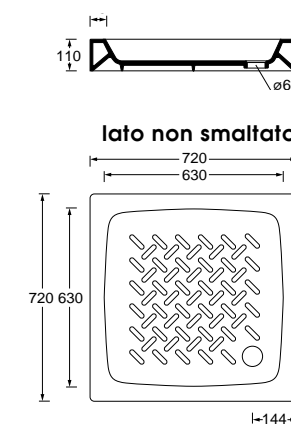

LS100 cm 35x100x13 Kg 18,5

LS80 cm 35x80x13 Kg 14,5

Small

LS60 cm 35x60x13 Kg 11

LS40 cm 35x40x13 Kg 8

LD100 cm 45X100X14 Kg 23

LD80 cm 45X80X14 Kg 19

Art. DS79
 Piatto doccia 72x90xh5,5
 Shower tray 72x90xh5,5

Art. DS810
Piatto doccia 80x100xh5,5
Shower tray 80x100xh5,5

Art. DS90
Piatto doccia 90x90xh5,5
Shower tray 90x90xh5,5

Art. DS100A
Piatto doccia angolare
100x100xh5,5
Corner shower tray
100x100xh5,5

Art. DS80A
Piatto doccia angolare
80x80xh5,5
Corner shower tray
80x80xh5,5

Art. DS812
Piatto doccia 80x120xh5,5
Shower tray 80x120xh5,5

Art. DS90A
Piatto doccia angolare
90x90xh5,5
Corner shower tray
90x90xh5,5

lato non smaltato

Art. D785
Piatto doccia 70x85xh11
Shower tray 70x85xh11

lato non smaltato

Art. D712
Piatto doccia 70x120xh11
Shower tray 70x120xh11

lato non smaltato

Art. D70
Piatto doccia 72x72xh11
Shower tray 72x72xh11

lato non smaltato

Art. D80
Piatto doccia 80x80xh11
Shower tray 80x80xh11