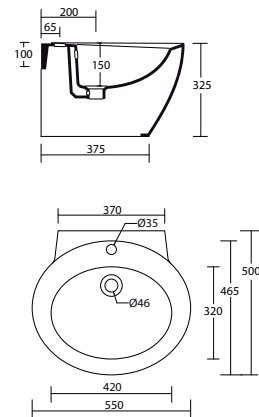

Art. LR75

Lavabo 75x55,5 - rubinetteria monoforo installazione sospesa
Washbasin 75x55,5 - one taphole wall hung

(su richiesta 3 fori)

lavabi

Art. LIS55 - Iceberg55

Lavabo 55x50 - rubinetteria monoforo, installazione sospesa
Washbasin 55x50 - one taphole, wall hung installation

180

Art. A028 - Jaiss

Lavabo 58,5x38xh18 - installazione ad appoggio
Washbasin 58,5x38xh18 - one taphole, countertop installation

Art. A026 - Etoile

Lavabo diam. 39xh18,5 - installazione ad appoggio
Washbasin diam. 39xh18,5 - one taphole, countertop installation