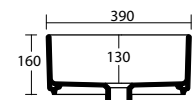

180

Art. A028 - Jaiss

Lavabo 58,5x38xh18 - installazione ad appoggio
Washbasin 58,5x38xh18 - one taphole, countertop installation

Art. A026 - Etoile

Lavabo diam. 39xh18,5 - installazione ad appoggio
Washbasin diam. 39xh18,5 - one taphole, countertop installation