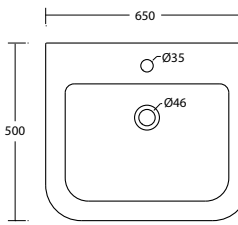

Art. LA65

Lavabo 65x50 - rubinetteria monoforo installazione sospesa e appoggio
Washbasin 65x50 - one taphole wall hung

Art. CA

Colonna 14x15,5xh72 adattabile su tutta la serie dei lavabi Aliseo
Column 14x15,5xh72