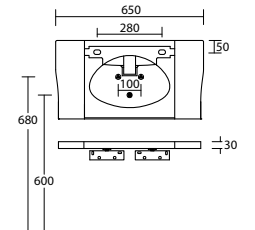

Wc 55x36,5 sospeso
Wall hung Wc 55x36,5

necessario fissaggio Art. FVBS

Art. BENS

Bidet 55x35 sospeso
Wall hung Bidet 55x35

necessario fissaggio Art. FVBS
required fixing Art. FVBS

Art. LEN65

Lavabo 65x55 rubinetteria
monoforo installazione
sospesa
Washbasin 65x55 - one
taphole wall hung