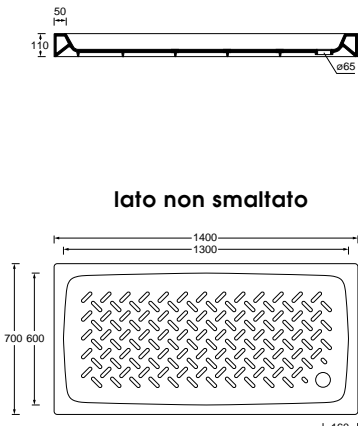

Art. DS810
Piatto doccia 80x100xh5,5
Shower tray 80x100xh5,5

Art. DS90
Piatto doccia 90x90xh5,5
Shower tray 90x90xh5,5

Art. DS100A
Piatto doccia angolare
100x100xh5,5
Corner shower tray
100x100xh5,5

Art. DS80A
Piatto doccia angolare
80x80xh5,5
Corner shower tray
80x80xh5,5

Art. DS812
Piatto doccia 80x120xh5,5
Shower tray 80x120xh5,5

Art. DS90A
Piatto doccia angolare
90x90xh5,5
Corner shower tray
90x90xh5,5

lato non smaltato

Art. D785
Piatto doccia 70x85xh11
Shower tray 70x85xh11

lato non smaltato

Art. D712
Piatto doccia 70x120xh11
Shower tray 70x120xh11

lato non smaltato

Art. D70
Piatto doccia 72x72xh11
Shower tray 72x72xh11

lato non smaltato

Art. D80
Piatto doccia 80x80xh11
Shower tray 80x80xh11

lato non smaltato

Art. D710
Piatto doccia 70x100xh11
Shower tray 70x100xh11

lato non smaltato

Art. D714
Piatto doccia 70x140xh11
Shower tray 70x140xh11

lato non smaltato

Art. D79
Piatto doccia 72x90xh11
Shower tray 72x90xh11