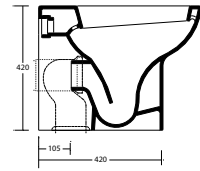

aliseo

171

Art. SCA

Semicolonna 35,5x26xh34 adattabile su tutta la serie dei lavabi Aliseo
Semicolumn 35,5x26xh34

Bianca

Art. VBSP

Wc 55x36xh42 con scarico P trasformabile a S tramite curva tecnica in plastica
Wc 55x36xh42 with P waste transformable to an S waste through a technical curve in plastic