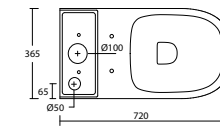

164

Art. BAMIS

Bidet monoforo 56x36,5xh50
Bidet 56x36,5xh50 single taphole

Art. BAN

Bidet monoforo 56x36,5xh43
Bidet 56x36,5xh43 single taphole

Art. BAMIS

Bidet 56x36,5 sospeso
Wall hung Bidet 56x36,5

necessario fissaggio Art. FVBS
required fixing Art. FVBS