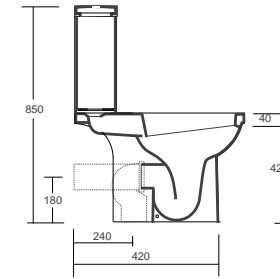

Wc monoblocco 65x36x42 con scarico P trasformabile a S tramite curva tecnica in plastica
Wc monoblock 65x36x42 with P waste transformable to an S waste through a technical curve in plastic

Art. LIB

Lavabo 59x47,5xh85 - rubinetteria monoforo installazione ad appoggio
Washbasin 59x47,5xh85 - countertop installation