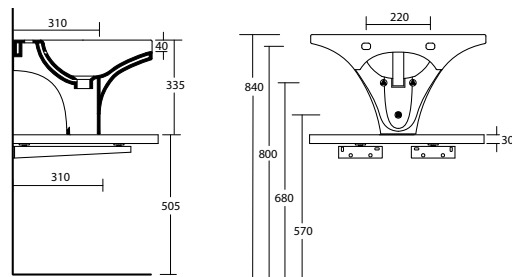

libera

Art. PALIRO 150
Panca rovere 150x50
disponibile anche bianca
Oak bench 150x50
available also white

enigma

Specchio 60X120
Mirror 60x120

Specchio 60X150
Mirror 60x150

Art. VENS

Wc 55x36,5 sospeso
Wall hung Wc 55x36,5

necessario fissaggio Art. FVBS

Art. BENS

Bidet 55x35 sospeso
Wall hung Bidet 55x35

necessario fissaggio Art. FVBS
required fixing Art. FVBS

Art. LEN65

Lavabo 65x55 rubinetteria
monoforo installazione
sospesa
Washbasin 65x55 - one
taphole wall hung

163

Art. ME65

Mensola binaca 65x45cm
White shelf cm65x45

Art. MEN65

Mensola nera 65x45cm
Black shelf cm65x45