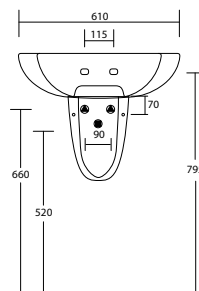

Art. SCS

Semicolonna 35,5x26xh34 adattabile su tutta la serie dei lavabi Soft
Semicolumn 35,5x26xh34