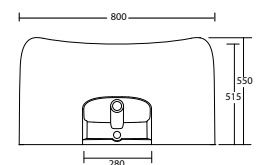

amica

Art. LAMI100

Lavabo 100x55 - rubinetteria monoforo installazione sospesa
Washbasin 100x55 - one taphole wall hung

165

Art. LAMI80

Lavabo 80x55 - rubinetteria monoforo installazione sospesa
Washbasin 80x55 - one taphole wall hung