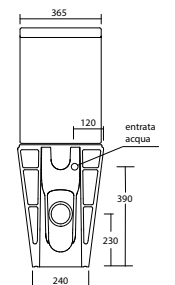

164

Art. BAMIS

Bidet monoforo 56x36,5xh50
Bidet 56x36,5xh50 single taphole

Art. BAN

Bidet monoforo 56x36,5xh43
Bidet 56x36,5xh43 single taphole

Art. BAMIS

Bidet 56x36,5 sospeso
Wall hung Bidet 56x36,5

necessario fissaggio Art. FVBS
required fixing Art. FVBS

Art. VAMIMSP

Wc monoblocco 72x36,5xh50 con scarico P trasformabile a S tramite curva tecnica in plastica
Wc monoblock 72x36,5xh50 with P waste transformable to an S waste through a technical curve in plastic