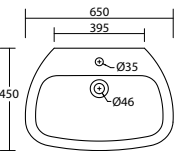

Wc 55x36,5 sospeso
Wall hung Wc 55x36,5

necessario fissaggio Art. FVBS

Art. BENS

Bidet 55x35 sospeso
Wall hung Bidet 55x35

necessario fissaggio Art. FVBS
required fixing Art. FVBS

Art. LEN65

Lavabo 65x55 rubinetteria
monoforo installazione
sospesa
Washbasin 65x55 - one
taphole wall hung