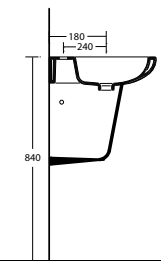

Art. LB 75

Lavabo 75x45 - rubinetteria monoforo installazione sospesa o su colonna
Washbasin 75x50 - one taphole wall hung or pedestal