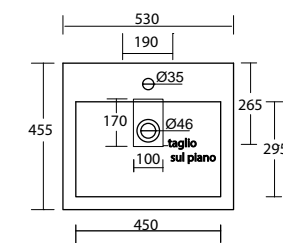

Art. A007 - Amnesia

Lavabo 52x42xh15,5 - rubinetteria monoforo, installazione sospesa o ad appoggio
Washbasin 52x42xh15,5 - one taphole, wall hung or countertop installation