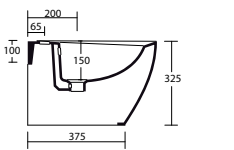

Art. LIS55

Lavabo 55x50 - rubinetteria monoforo installazione sospesa
Washbasin 55x50 - one taphole wall hung