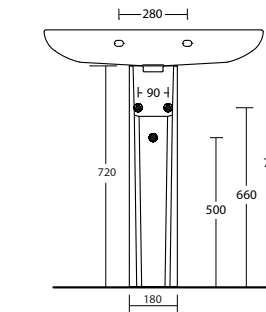

Art. CA

Colonna 14x15,5xh72 adattabile su tutta la serie dei lavabi Aliseo
Column 14x15,5xh72

Art. SCA

Semicolonna 35,5x26xh34 adattabile su tutta la serie dei lavabi Aliseo
Semicolumn 35,5x26xh34