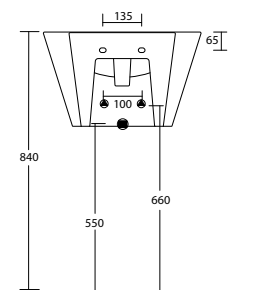

Art. LR75

Lavabo 75x55,5 - rubinetteria monoforo installazione sospesa
Washbasin 75x55,5 - one taphole wall hung

(su richiesta 3 fori)

lavabi

Art. LIS55 - Iceberg55

Lavabo 55x50 - rubinetteria monoforo, installazione sospesa
Washbasin 55x50 - one taphole, wall hung installation