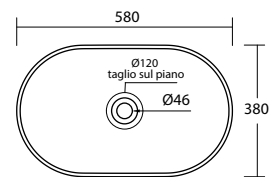

Art. A026 - Etoile

Lavabo diam. 39xh18,5 - installazione ad appoggio
Washbasin diam. 39xh18,5 - one taphole, countertop installation