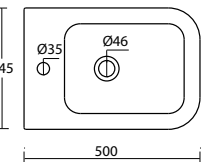

Art. CA

Colonna 14x15,5xh72
adattabile su tutta la serie
dei lavabi Genesis
Column 14x15,5xh72

Art. SCA

Semicolonna 35,5x26xh34
adattabile su tutta la serie
dei lavabi Genesis
Semicolumn 35,5x26xh34

Art. VASP

Wc 50x36xh42 con scarico
P trasformabile a S tramite
curva tecnica in plastica
Wc 50x36xh42 with P waste
transformable to an S waste
through a technical curve in
plastic

Art. BA

Bidet monoforo 50x36xh42
Bidet 50x36xh42 single taphole

Art. VAS

Wc 50x34,5 sospeso
Wall mounted Wc 50x34,5

necessario fissaggio Art. FVBS
required fixing Art. FVBS

Art. BAS

Bidet 50x34,5 sospeso
Wall mounted Bidet 50x34,5

necessario fissaggio Art. FVBS
required fixing Art. FVBS