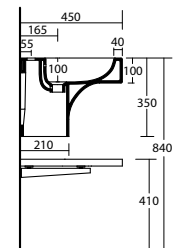

libera

Art. PALIRO 150
Panca rovere 150x50
disponibile anche bianca
Oak bench 150x50
available also white

enigma

Specchio 60X120
Mirror 60x120

Specchio 60X150
Mirror 60x150

Art. VENS

Wc 55x36,5 sospeso
Wall hung Wc 55x36,5

necessario fissaggio Art. FVBS

Art. BENS

Bidet 55x35 sospeso
Wall hung Bidet 55x35

necessario fissaggio Art. FVBS
required fixing Art. FVBS

Art. LEN65

Lavabo 65x55 rubinetteria
monoforo installazione
sospesa
Washbasin 65x55 - one
taphole wall hung

163

Art. ME65

Mensola binaca 65x45cm
White shelf cm65x45

Art. MEN65

Mensola nera 65x45cm
Black shelf cm65x45