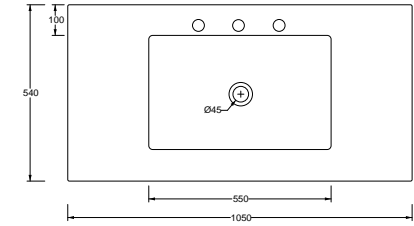

LL90 cm 54x90x16,5 Kg 26