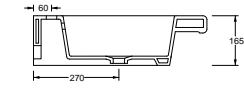

LL70 cm 54x70x16,5 Kg 23