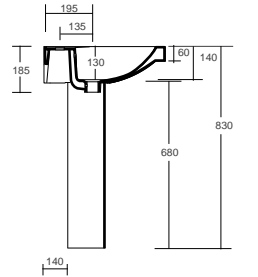

Art. LIB

Lavabo 59x47,5xh85 - rubinetteria monoforo installazione ad appoggio
Washbasin 59x47,5xh85 - countertop installation

Art. LI63

Lavabo 63x50 - rubinetteria monoforo installazione sospesa o su colonna
Washbasin 63x50 - one taphole wall hung or pedestal