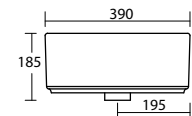

180

Art. A028 - Jaiss

Lavabo 58,5x38xh18 - installazione ad appoggio
Washbasin 58,5x38xh18 - one taphole, countertop installation

Art. A026 - Etoile

Lavabo diam. 39xh18,5 - installazione ad appoggio
Washbasin diam. 39xh18,5 - one taphole, countertop installation