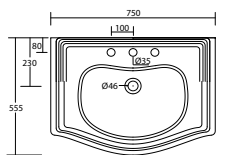

Art. LR75

Lavabo 75x55,5 - rubinetteria monoforo installazione sospesa
Washbasin 75x55,5 - one taphole wall hung

(su richiesta 3 fori)

lavabi

Art. LIS55 - Iceberg55

Lavabo 55x50 - rubinetteria monoforo, installazione sospesa
Washbasin 55x50 - one taphole, wall hung installation