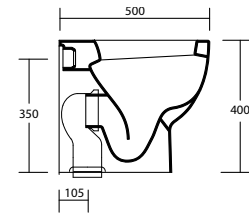

Art. CA

Colonna 14x15,5xh72 adattabile su tutta la serie dei lavabi Aliseo
Column 14x15,5xh72

Art. SCA

Semicolonna 35,5x26xh34 adattabile su tutta la serie dei lavabi Aliseo
Semicolumn 35,5x26xh34

173

soft