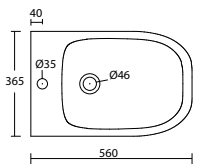

164

Art. BAMIS

Bidet monoforo 56x36,5xh50
Bidet 56x36,5xh50 single taphole

Art. BAN

Bidet monoforo 56x36,5xh43
Bidet 56x36,5xh43 single taphole

Art. BAMIS

Bidet 56x36,5 sospeso
Wall hung Bidet 56x36,5

necessario fissaggio Art. FVBS
required fixing Art. FVBS