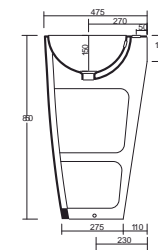

Art. LIB

Lavabo 59x47,5xh85 - rubinetteria monoforo installazione ad appoggio
Washbasin 59x47,5xh85 - countertop installation

Art. LI63

Lavabo 63x50 - rubinetteria monoforo installazione sospesa o su colonna
Washbasin 63x50 - one taphole wall hung or pedestal