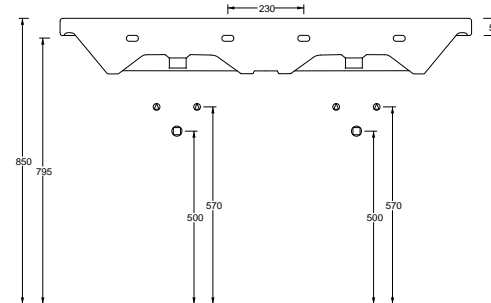

181

Art. A015 - Rim

Lavabo 55x40xh10 - rubinetteria monoforo, installazione sospesa o ad appoggio
Washbasin 55x40xh10 - one taphole, wall hung or countertop installation

Large

LL140 cm 54x140x16,5 Kg 40

LL120 cm 54x120x16,5 Kg 36