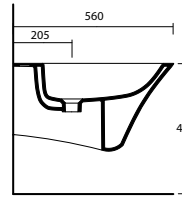

164

Art. BAMIS

Bidet monoforo 56x36,5xh50
Bidet 56x36,5xh50 single taphole

Art. BAN

Bidet monoforo 56x36,5xh43
Bidet 56x36,5xh43 single taphole

Art. BAMIS

Bidet 56x36,5 sospeso
Wall hung Bidet 56x36,5

necessario fissaggio Art. FVBS
required fixing Art. FVBS