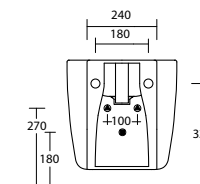

Wc 55x36,5 sospeso
Wall hung Wc 55x36,5

necessario fissaggio Art. FVBS

Art. BENS

Bidet 55x35 sospeso
Wall hung Bidet 55x35

necessario fissaggio Art. FVBS
required fixing Art. FVBS

Art. LEN65

Lavabo 65x55 rubinetteria
monoforo installazione
sospesa
Washbasin 65x55 - one
taphole wall hung