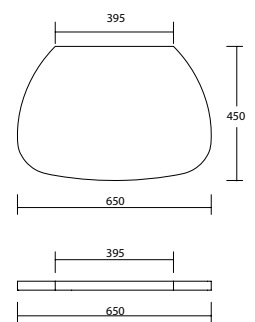

163

Art. ME65

Mensola binaca 65x45cm
White shelf cm65x45

Art. MEN65

Mensola nera 65x45cm
Black shelf cm65x45

amica

h43

Art. VAMISP