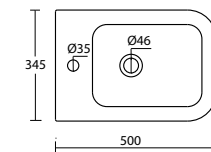

Art. VAS

Wc 50x34,5 sospeso
Wall mounted Wc 50x34,5

necessario fissaggio Art. FVBS
required fixing Art. FVBS