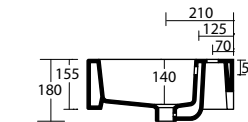

Art. A007 - Amnesia

Lavabo 52x42xh15,5 - rubinetteria monoforo, installazione sospesa o ad appoggio
Washbasin 52x42xh15,5 - one taphole, wall hung or countertop installation