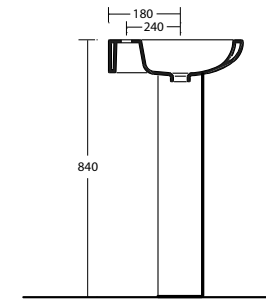

Art. CA

Colonna 14x15,5xh72 adattabile su tutta la serie dei lavabi Aliseo
Column 14x15,5xh72

Art. SCA

Semicolonna 35,5x26xh34 adattabile su tutta la serie dei lavabi Aliseo
Semicolumn 35,5x26xh34