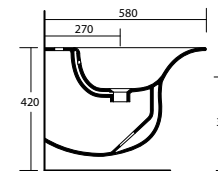

Art. BLS

Bidet 58x39 sospeso
Wall hung Bidet 58x39

necessario fissaggio Art. FVBS
required fixing Art. FVBS