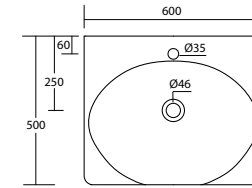

Art. LL60

Lavabo 60x50 - rubinetteria monoforo installazione sospesa e appoggio per panca libera
Washbasin 60x50 - one taphole wall hung