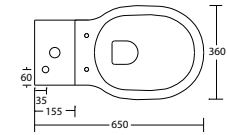

Art. LB 60

Lavabo 60x45 - rubinetteria monoforo installazione sospesa o su colonna
Washbasin 63x50 - one taphole wall hung or pedestal

Art. LB 75

Lavabo 75x45 - rubinetteria monoforo installazione sospesa o su colonna
Washbasin 75x50 - one taphole wall hung or pedestal