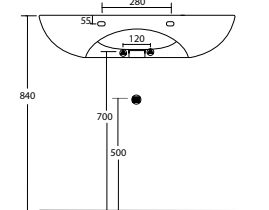

amica

Art. LAMI100

Lavabo 100x55 - rubinetteria monoforo installazione sospesa
Washbasin 100x55 - one taphole wall hung

165

Art. LAMI80

Lavabo 80x55 - rubinetteria monoforo installazione sospesa
Washbasin 80x55 - one taphole wall hung