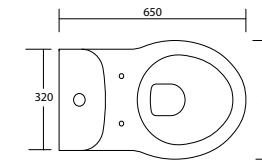

Art. VSMSP

Wc monoblocco 65x37,5xh79 con scarico P trasformabile a S tramite curva tecnica in plastica
Wc monoblock 65x37,5xh79 with P waste transformable to an S waste through a technical curve in plastic