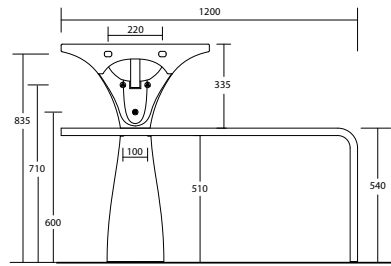

Art. MELIRO 180
mensola 180x50 laccata rovere
disponibile anche bianca
Oak shelf 180x50
available also in white