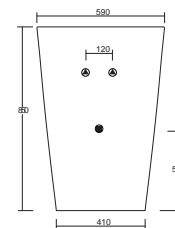

Art. LIB

Lavabo 59x47,5xh85 - rubinetteria monoforo installazione ad appoggio
Washbasin 59x47,5xh85 - countertop installation

Art. LI63

Lavabo 63x50 - rubinetteria monoforo installazione sospesa o su colonna
Washbasin 63x50 - one taphole wall hung or pedestal