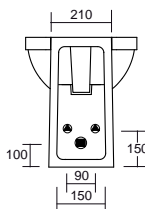

Art. BIS

Bidet 51x36 sospeso
Wall mounted Bidet 51x36

Art. BI

Bidet monoforo 51x36x42
Bidet 51x36x42 single taphole