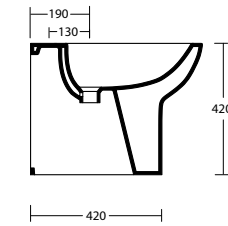

Art. VBMSP

Wc monoblocco 65x36xh83 con scarico P trasformabile a S tramite curva tecnica in plastica
Wc monoblock 65x36xh83 with P waste transformable to an S waste through a technical curve in plastic