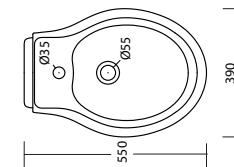

Art. VRMSP

Wc monoblocco 71x36,5xh50 con scarico P trasformabile a S tramite curva tecnica in plastica

Wc monoblock 71x36,5xh50 with P waste transformable to an S waste through a technical curve in plastic