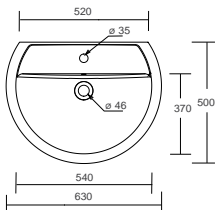

Art. LIB

Lavabo 59x47,5xh85 - rubinetteria monoforo installazione ad appoggio
Washbasin 59x47,5xh85 - countertop installation

Art. LI63

Lavabo 63x50 - rubinetteria monoforo installazione sospesa o su colonna
Washbasin 63x50 - one taphole wall hung or pedestal