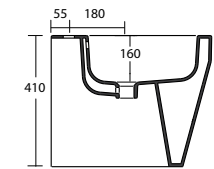

Art. BG

Bidet monoforo 55x35xh41
Bidet 55x35xh41 single taphole