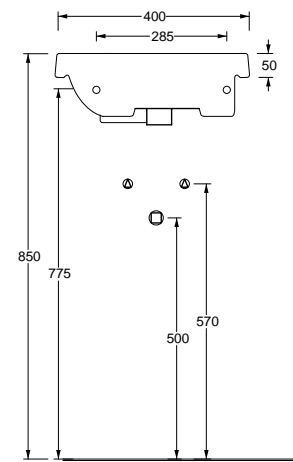

LS100 cm 35x100x13 Kg 18,5

LS80 cm 35x80x13 Kg 14,5

Small

LS60 cm 35x60x13 Kg 11

LS40 cm 35x40x13 Kg 8

LD100 cm 45X100X14 Kg 23

LD80 cm 45X80X14 Kg 19

Art. DS79
 Piatto doccia 72x90xh5,5
 Shower tray 72x90xh5,5

Art. DS712
 Piatto doccia 70x120xh5,5
 Shower tray 70x120xh5,5

piatti doccia

Art. DS710
 Piatto doccia 70x100xh5,5
 Shower tray 70x100xh5,5

Art. DS714
 Piatto doccia 70x140xh5,5
 Shower tray 70x140xh5,5

Art. DS80
Piatto doccia 80x80xh5,5
Shower tray 80x80xh5,5