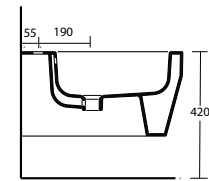

Art. VGSP

Wc 55x35xh41 con scarico P trasformabile a S tramite curva tecnica in plastica
Wc 55x35xh41 with P waste transformable to an S waste through a technical curve in plastic

166

Art. VGS

Wc 55x35 sospeso
Wall mounted Wc 55x35

necessario fissaggio Art. FVBS
required fixing Art. FVBS

Art. BG

Bidet monoforo 55x35xh41
Bidet 55x35xh41 single taphole

Art. BGS

Bidet 55x35 sospeso
Wall mounted Bidet 55x35

necessario fissaggio Art. FVBS
required fixing Art. FVBS

Art. VGMSP

Wc monoblocco 68x35xh42 con scarico P trasformabile a S tramite curva tecnica in plastica
Wc monoblock 68x35xh42 with P waste transformable to an S waste through a technical curve in plastic

Art. LA65

Lavabo 65x50 - rubinetteria monoforo installazione sospesa e appoggio
Washbasin 65x50 - one taphole wall hung

167