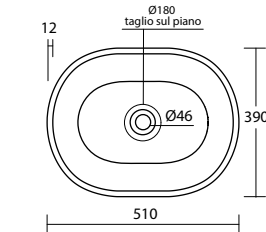

lavabi

Art. LIS55 - Iceberg55

Lavabo 55x50 - rubinetteria monoforo, installazione sospesa
Washbasin 55x50 - one taphole, wall hung installation

180

Art. A028 - Jaiss

Lavabo 58,5x38xh18 - installazione ad appoggio
Washbasin 58,5x38xh18 - one taphole, countertop installation

Art. A026 - Etoile

Lavabo diam. 39xh18,5 - installazione ad appoggio
Washbasin diam. 39xh18,5 - one taphole, countertop installation

Art. A185 - Jasmine

Lavabo 50,5x38xh15 - installazione ad appoggio
Washbasin 50,5x38xh15 - one taphole, countertop installation

Art. A029 - Piper

Lavabo 51x39xh19,5 - installazione ad appoggio
Washbasin 51x39xh19,5 - one taphole, countertop installation

Art. A007 - Amnesia

Lavabo 52x42xh15,5 - rubinetteria monoforo, installazione sospesa o ad appoggio
Washbasin 52x42xh15,5 - one taphole, wall hung or countertop installation

lavabi

Art. A025 - Prinz55

Lavabo 55x38xh18 - installazione ad appoggio
Washbasin 55x38xh18 - one taphole, countertop installation

181

Art. A015 - Rim

Lavabo 55x40xh10 - rubinetteria monoforo, installazione sospesa o ad appoggio
Washbasin 55x40xh10 - one taphole, wall hung or countertop installation