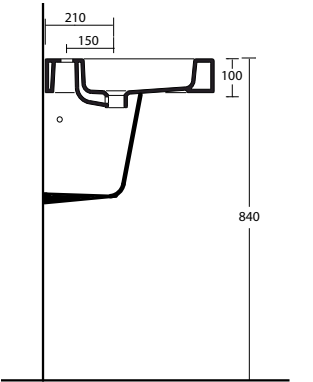

Art. SCA

Semicolonna 35,5x26xh34 adattabile su tutta la serie dei lavabi Aliseo
Semicolumn 35,5x26xh34