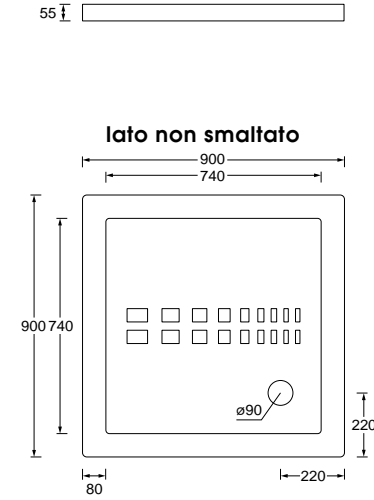

LS100 cm 35x100x13 Kg 18,5

LS80 cm 35x80x13 Kg 14,5

Small

LS60 cm 35x60x13 Kg 11

LS40 cm 35x40x13 Kg 8

LD100 cm 45X100X14 Kg 23

LD80 cm 45X80X14 Kg 19

Art. DS79
 Piatto doccia 72x90xh5,5
 Shower tray 72x90xh5,5

Art. DS712
 Piatto doccia 70x120xh5,5
 Shower tray 70x120xh5,5

piatti doccia

Art. DS710
 Piatto doccia 70x100xh5,5
 Shower tray 70x100xh5,5

Art. DS714
 Piatto doccia 70x140xh5,5
 Shower tray 70x140xh5,5

Art. DS80
Piatto doccia 80x80xh5,5
Shower tray 80x80xh5,5

Art. DS810
Piatto doccia 80x100xh5,5
Shower tray 80x100xh5,5

Art. DS90
Piatto doccia 90x90xh5,5
Shower tray 90x90xh5,5

Art. DS100A
Piatto doccia angolare
100x100xh5,5
Corner shower tray
100x100xh5,5

Art. DS80A
Piatto doccia angolare
80x80xh5,5
Corner shower tray
80x80xh5,5