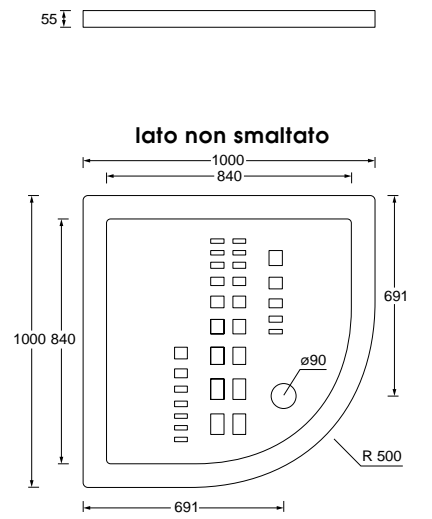

LS100 cm 35x100x13 Kg 18,5

LS80 cm 35x80x13 Kg 14,5

Small

LS60 cm 35x60x13 Kg 11

LS40 cm 35x40x13 Kg 8

LD100 cm 45X100X14 Kg 23

LD80 cm 45X80X14 Kg 19

Art. DS79
 Piatto doccia 72x90xh5,5
 Shower tray 72x90xh5,5

Art. DS712
 Piatto doccia 70x120xh5,5
 Shower tray 70x120xh5,5

piatti doccia

Art. DS710
 Piatto doccia 70x100xh5,5
 Shower tray 70x100xh5,5

Art. DS714
 Piatto doccia 70x140xh5,5
 Shower tray 70x140xh5,5

Art. DS80
Piatto doccia 80x80xh5,5
Shower tray 80x80xh5,5

Art. DS810
Piatto doccia 80x100xh5,5
Shower tray 80x100xh5,5

Art. DS90
Piatto doccia 90x90xh5,5
Shower tray 90x90xh5,5

Art. DS100A
Piatto doccia angolare
100x100xh5,5
Corner shower tray
100x100xh5,5

Art. DS80A
Piatto doccia angolare
80x80xh5,5
Corner shower tray
80x80xh5,5