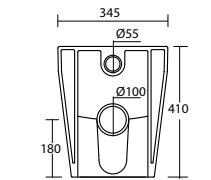

Art. BA

Bidet monoforo 50x36xh42
Bidet 50x36xh42 single taphole