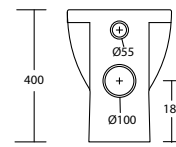

Art. CA

Colonna 14x15,5xh72 adattabile su tutta la serie dei lavabi Aliseo
Column 14x15,5xh72

Art. SCA

Semicolonna 35,5x26xh34 adattabile su tutta la serie dei lavabi Aliseo
Semicolumn 35,5x26xh34

173

soft