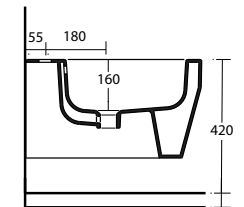

Art. CA

Colonna 14x15,5xh72
adattabile su tutta la serie
dei lavabi Genesis
Column 14x15,5xh72

Art. SCA

Semicolonna 35,5x26xh34
adattabile su tutta la serie
dei lavabi Genesis
Semicolumn 35,5x26xh34

Art. VASP

Wc 50x36xh42 con scarico
P trasformabile a S tramite
curva tecnica in plastica
Wc 50x36xh42 with P waste
transformable to an S waste
through a technical curve in
plastic

Art. BA

Bidet monoforo 50x36xh42
Bidet 50x36xh42 single taphole

Art. VAS

Wc 50x34,5 sospeso
Wall mounted Wc 50x34,5

necessario fissaggio Art. FVBS
required fixing Art. FVBS

Art. BAS

Bidet 50x34,5 sospeso
Wall mounted Bidet 50x34,5

necessario fissaggio Art. FVBS
required fixing Art. FVBS