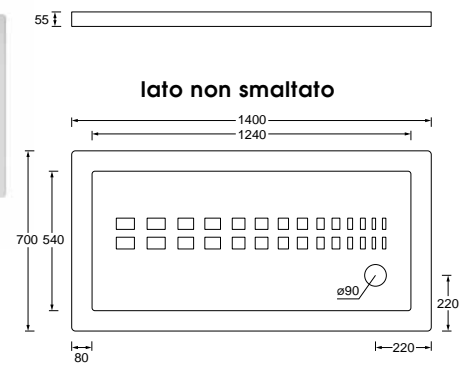

LS100 cm 35x100x13 Kg 18,5

LS80 cm 35x80x13 Kg 14,5

Small

LS60 cm 35x60x13 Kg 11

LS40 cm 35x40x13 Kg 8

LD100 cm 45X100X14 Kg 23

LD80 cm 45X80X14 Kg 19

Art. DS79
 Piatto doccia 72x90xh5,5
 Shower tray 72x90xh5,5

Art. DS712
 Piatto doccia 70x120xh5,5
 Shower tray 70x120xh5,5

piatti doccia

Art. DS710
 Piatto doccia 70x100xh5,5
 Shower tray 70x100xh5,5

Art. DS714
 Piatto doccia 70x140xh5,5
 Shower tray 70x140xh5,5

Art. DS80
Piatto doccia 80x80xh5,5
Shower tray 80x80xh5,5

Art. DS810
Piatto doccia 80x100xh5,5
Shower tray 80x100xh5,5

Art. DS90
Piatto doccia 90x90xh5,5
Shower tray 90x90xh5,5

Art. DS100A
Piatto doccia angolare
100x100xh5,5
Corner shower tray
100x100xh5,5

Art. DS80A
Piatto doccia angolare
80x80xh5,5
Corner shower tray
80x80xh5,5