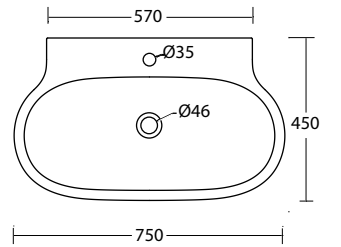

Bianca

Art. VBSP

Wc 55x36xh42 con scarico P trasformabile a S tramite curva tecnica in plastica
Wc 55x36xh42 with P waste transformable to an S waste through a technical curve in plastic

172

Art. BB

Bidet monoforo 51x36xh42
Bidet 51x36xh42 single taphole

Art. VBMSP

Wc monoblocco 65x36xh83 con scarico P trasformabile a S tramite curva tecnica in plastica
Wc monoblock 65x36xh83 with P waste transformable to an S waste through a technical curve in plastic

Art. LB 60

Lavabo 60x45 - rubinetteria monoforo installazione sospesa o su colonna
Washbasin 63x50 - one taphole wall hung or pedestal

Art. LB 75

Lavabo 75x45 - rubinetteria monoforo installazione sospesa o su colonna
Washbasin 75x50 - one taphole wall hung or pedestal

Art. CA

Colonna 14x15,5xh72 adattabile su tutta la serie dei lavabi Aliseo
Column 14x15,5xh72

Art. SCA

Semicolonna 35,5x26xh34 adattabile su tutta la serie dei lavabi Aliseo
Semicolumn 35,5x26xh34

173