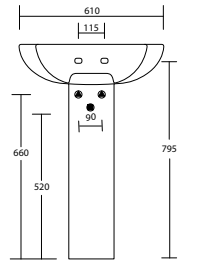

Art. BISN

Bidet 50x37,5 sospeso
Wall mounted Bidet 50x37,5

Art. BS

Bidet monoforo 50x37,5xh40
Bidet 50x37,5xh40 single taphole

soft

Art. LS

Lavabo 61x49 - rubinetteria monoforo installazione sospesa
Washbasin 61x49 - one taphole wall hung