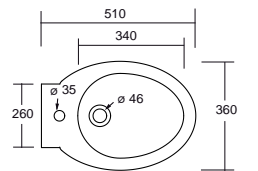

Art. VISP

Wc 51x36x42 con scarico P trasformabile a S tramite curva tecnica in plastica
Wc 51x36x42 with P waste transformable to an S waste through a technical curve in plastic

176

Art. VIS

Wc 51x36 sospeso
Wall mounted Wc 51x36

Art. BIS

Bidet 51x36 sospeso
Wall mounted Bidet 51x36

Art. BI

Bidet monoforo 51x36x42
Bidet 51x36x42 single taphole

Wc monoblocco 65x36x42 con scarico P trasformabile a S tramite curva tecnica in plastica
Wc monoblock 65x36x42 with P waste transformable to an S waste through a technical curve in plastic

Art. LIB

Lavabo 59x47,5xh85 - rubinetteria monoforo installazione ad appoggio
Washbasin 59x47,5xh85 - countertop installation

Art. LI63

Lavabo 63x50 - rubinetteria monoforo installazione sospesa o su colonna
Washbasin 63x50 - one taphole wall hung or pedestal

177

Art. LIS55

Lavabo 55x50 - rubinetteria monoforo installazione sospesa
Washbasin 55x50 - one taphole wall hung