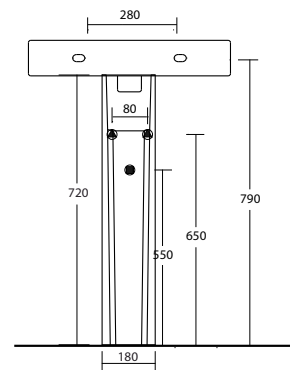

Art. LA65

Lavabo 65x50 - rubinetteria monoforo installazione sospesa e appoggio
Washbasin 65x50 - one taphole wall hung

167

Art. CA

Colonna 14x15,5xh72
adattabile su tutta la serie
dei lavabi Genesis
Column 14x15,5xh72