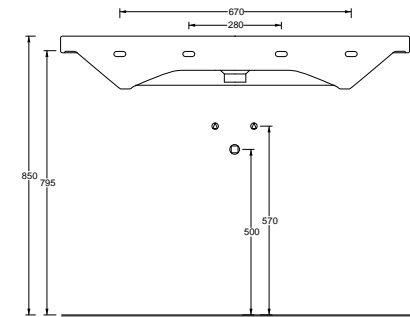

LL90 cm 54x90x16,5 Kg 26