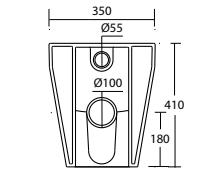

amica

Art. LAMI100

Lavabo 100x55 - rubinetteria monoforo installazione sospesa
Washbasin 100x55 - one taphole wall hung

165

Art. LAMI80

Lavabo 80x55 - rubinetteria monoforo installazione sospesa
Washbasin 80x55 - one taphole wall hung