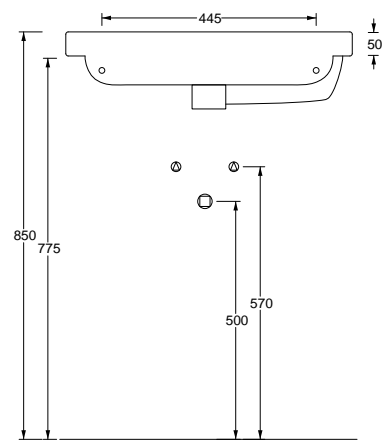

LS100 cm 35x100x13 Kg 18,5

LS80 cm 35x80x13 Kg 14,5

Small

LS60 cm 35x60x13 Kg 11

LS40 cm 35x40x13 Kg 8

LD100 cm 45X100X14 Kg 23

LD80 cm 45X80X14 Kg 19

Art. DS79
 Piatto doccia 72x90xh5,5
 Shower tray 72x90xh5,5

Art. DS712
 Piatto doccia 70x120xh5,5
 Shower tray 70x120xh5,5

piatti doccia

Art. DS710
 Piatto doccia 70x100xh5,5
 Shower tray 70x100xh5,5

Art. DS714
 Piatto doccia 70x140xh5,5
 Shower tray 70x140xh5,5

Art. DS80
Piatto doccia 80x80xh5,5
Shower tray 80x80xh5,5