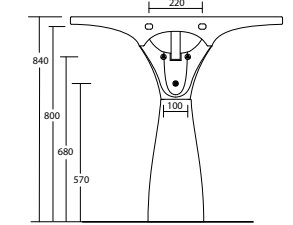

Art. VLS

Wc 58x39 sospeso
Wall hung Wc 58x39

necessario fissaggio Art. FVBS
required fixing Art. FVBS

Art. LL60

Lavabo 60x50 - rubinetteria monoforo installazione sospesa e appoggio per panca libera
Washbasin 60x50 - one taphole wall hung