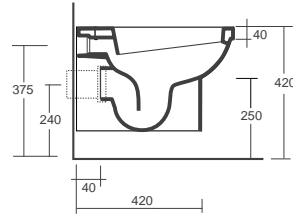

Art. VIS

Wc 51x36 sospeso
Wall mounted Wc 51x36