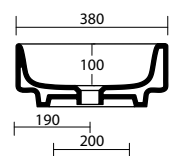

Art. A029 - Piper

Lavabo 51x39xh19,5 - installazione ad appoggio
Washbasin 51x39xh19,5 - one taphole, countertop installation