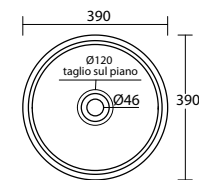

180

Art. A028 - Jaiss

Lavabo 58,5x38xh18 - installazione ad appoggio
Washbasin 58,5x38xh18 - one taphole, countertop installation

Art. A026 - Etoile

Lavabo diam. 39xh18,5 - installazione ad appoggio
Washbasin diam. 39xh18,5 - one taphole, countertop installation