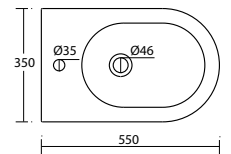

Art. BG

Bidet monoforo 55x35xh41
Bidet 55x35xh41 single taphole