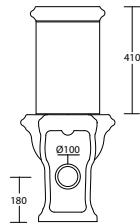

Art. LR75

Lavabo 75x55,5 - rubinetteria monoforo installazione sospesa
Washbasin 75x55,5 - one taphole wall hung

(su richiesta 3 fori)