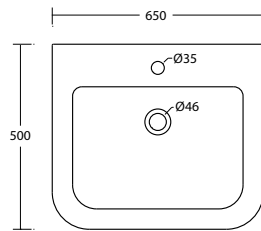

Art. LA65

Lavabo 65x50 - rubinetteria monoforo installazione sospesa e appoggio
Washbasin 65x50 - one taphole wall hung

Art. CA

Colonna 14x15,5xh72 adattabile su tutta la serie dei lavabi Aliseo
Column 14x15,5xh72