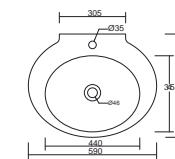

Art. LIB

Lavabo 59x47,5xh85 - rubinetteria monoforo installazione ad appoggio
Washbasin 59x47,5xh85 - countertop installation

Art. LI63

Lavabo 63x50 - rubinetteria monoforo installazione sospesa o su colonna
Washbasin 63x50 - one taphole wall hung or pedestal