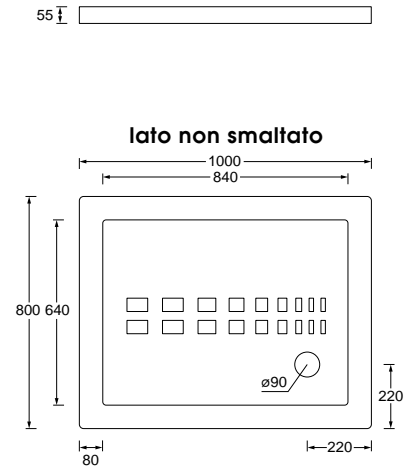

LS100 cm 35x100x13 Kg 18,5

LS80 cm 35x80x13 Kg 14,5

Small

LS60 cm 35x60x13 Kg 11

LS40 cm 35x40x13 Kg 8

LD100 cm 45X100X14 Kg 23

LD80 cm 45X80X14 Kg 19

Art. DS79
 Piatto doccia 72x90xh5,5
 Shower tray 72x90xh5,5

Art. DS712
 Piatto doccia 70x120xh5,5
 Shower tray 70x120xh5,5

piatti doccia

Art. DS710
 Piatto doccia 70x100xh5,5
 Shower tray 70x100xh5,5

Art. DS714
 Piatto doccia 70x140xh5,5
 Shower tray 70x140xh5,5

Art. DS80
Piatto doccia 80x80xh5,5
Shower tray 80x80xh5,5

Art. DS810
Piatto doccia 80x100xh5,5
Shower tray 80x100xh5,5

Art. DS90
Piatto doccia 90x90xh5,5
Shower tray 90x90xh5,5

Art. DS100A
Piatto doccia angolare
100x100xh5,5
Corner shower tray
100x100xh5,5

Art. DS80A
Piatto doccia angolare
80x80xh5,5
Corner shower tray
80x80xh5,5