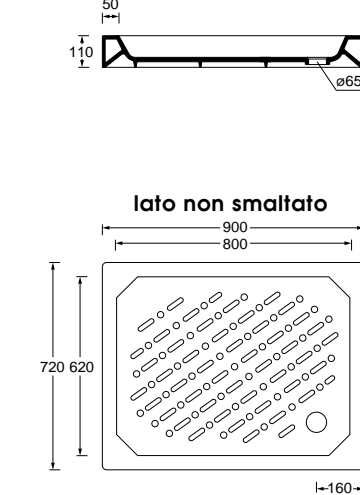

Art. DS810
Piatto doccia 80x100xh5,5
Shower tray 80x100xh5,5

Art. DS90
Piatto doccia 90x90xh5,5
Shower tray 90x90xh5,5

Art. DS100A
Piatto doccia angolare
100x100xh5,5
Corner shower tray
100x100xh5,5

Art. DS80A
Piatto doccia angolare
80x80xh5,5
Corner shower tray
80x80xh5,5

Art. DS812
Piatto doccia 80x120xh5,5
Shower tray 80x120xh5,5

Art. DS90A
Piatto doccia angolare
90x90xh5,5
Corner shower tray
90x90xh5,5

lato non smaltato

Art. D785
Piatto doccia 70x85xh11
Shower tray 70x85xh11

lato non smaltato

Art. D712
Piatto doccia 70x120xh11
Shower tray 70x120xh11

lato non smaltato

Art. D70
Piatto doccia 72x72xh11
Shower tray 72x72xh11

lato non smaltato

Art. D80
Piatto doccia 80x80xh11
Shower tray 80x80xh11

lato non smaltato

Art. D710
Piatto doccia 70x100xh11
Shower tray 70x100xh11

lato non smaltato

Art. D714
Piatto doccia 70x140xh11
Shower tray 70x140xh11

lato non smaltato

Art. D79
Piatto doccia 72x90xh11
Shower tray 72x90xh11