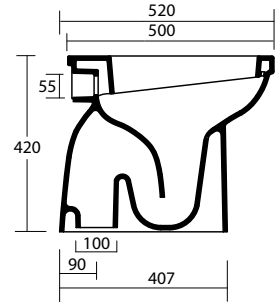

Art. BEI

Bidet monoforo 50x36xh42
Bidet 50x36xh42 single taphole

SOLO PALLET INTERI