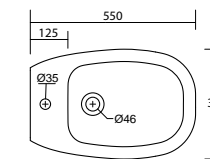

Art. BENS

Bidet 55x35 sospeso
Wall hung Bidet 55x35

necessario fissaggio Art. FVBS
required fixing Art. FVBS