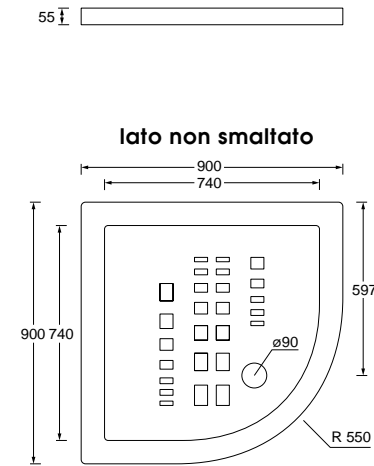

LS100 cm 35x100x13 Kg 18,5

LS80 cm 35x80x13 Kg 14,5

Small

LS60 cm 35x60x13 Kg 11

LS40 cm 35x40x13 Kg 8

LD100 cm 45X100X14 Kg 23

LD80 cm 45X80X14 Kg 19

Art. DS79
 Piatto doccia 72x90xh5,5
 Shower tray 72x90xh5,5

Art. DS712
 Piatto doccia 70x120xh5,5
 Shower tray 70x120xh5,5

piatti doccia

Art. DS710
 Piatto doccia 70x100xh5,5
 Shower tray 70x100xh5,5

Art. DS714
 Piatto doccia 70x140xh5,5
 Shower tray 70x140xh5,5

Art. DS80
Piatto doccia 80x80xh5,5
Shower tray 80x80xh5,5

Art. DS810
Piatto doccia 80x100xh5,5
Shower tray 80x100xh5,5

Art. DS90
Piatto doccia 90x90xh5,5
Shower tray 90x90xh5,5

Art. DS100A
Piatto doccia angolare
100x100xh5,5
Corner shower tray
100x100xh5,5

Art. DS80A
Piatto doccia angolare
80x80xh5,5
Corner shower tray
80x80xh5,5

Art. DS812
Piatto doccia 80x120xh5,5
Shower tray 80x120xh5,5

Art. DS90A
Piatto doccia angolare
90x90xh5,5
Corner shower tray
90x90xh5,5

lato non smaltato

Art. D785
Piatto doccia 70x85xh11
Shower tray 70x85xh11