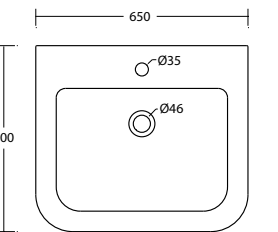

aliseo

170

Art. VAMSP

Wc monoblocco 66x34,5xh42 con scarico P trasformabile a S tramite curva tecnica in plastica

Wc monoblock 66x34,5xh42 with P waste transformable to an S waste through a technical curve in plastic

Art. LA65

Lavabo 65x50 - rubinetteria monoforo installazione sospesa e appoggio
Washbasin 65x50 - one taphole wall hung

Art. CA

Colonna 14x15,5xh72 adattabile su tutta la serie dei lavabi Aliseo
Column 14x15,5xh72

aliseo

171

Art. SCA

Semicolonna 35,5x26xh34 adattabile su tutta la serie dei lavabi Aliseo
Semicolumn 35,5x26xh34