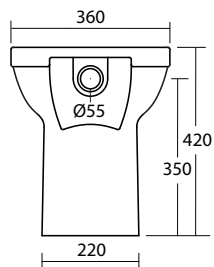

Art. BEI

Bidet monoforo 50x36xh42
Bidet 50x36xh42 single taphole

SOLO PALLET INTERI