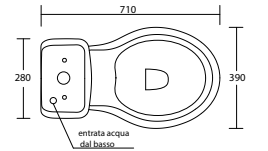

Art. LR75

Lavabo 75x55,5 - rubinetteria monoforo installazione sospesa
Washbasin 75x55,5 - one taphole wall hung

(su richiesta 3 fori)