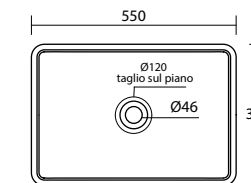

Art. A007 - Amnesia

Lavabo 52x42xh15,5 - rubinetteria monoforo, installazione sospesa o ad appoggio
Washbasin 52x42xh15,5 - one taphole, wall hung or countertop installation

lavabi

Art. A025 - Prinz55

Lavabo 55x38xh18 - installazione ad appoggio
Washbasin 55x38xh18 - one taphole, countertop installation